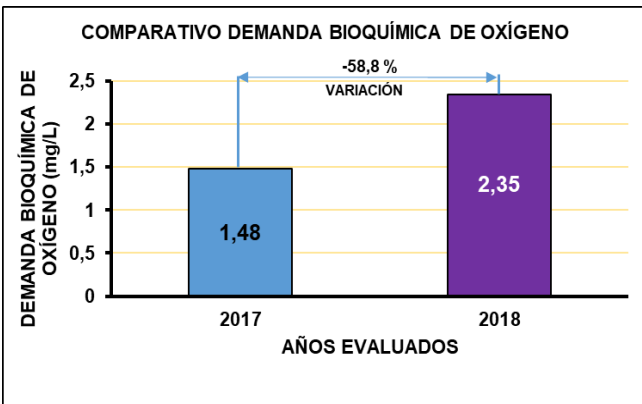

FECHA
INFORME
23-07-2018

**PUNTO DE MUESTREO
GUAYABAL TELECOM - RÍO
ALGODONAL**

ALTURA
1306 msnm

COORDENADAS DE
UBICACIÓN

X	1087688
Y	1392727

FECHA
INFORME
23-07-2018

PUNTO DE MUESTREO
GUAYABAL TELECOM - RÍO
ALGODONAL

ALTURA
1306 msnm

COORDENADAS DE
UBICACIÓN

X	1087688
Y	1392727

FECHA INFORME 23-07-2018	PUNTO DE MUESTREO GUAYABAL TELECOM - RÍO ALGODONAL	ALTURA 1306 msnm	COORDENADAS DE UBICACIÓN	X	1087688
				Y	1392727