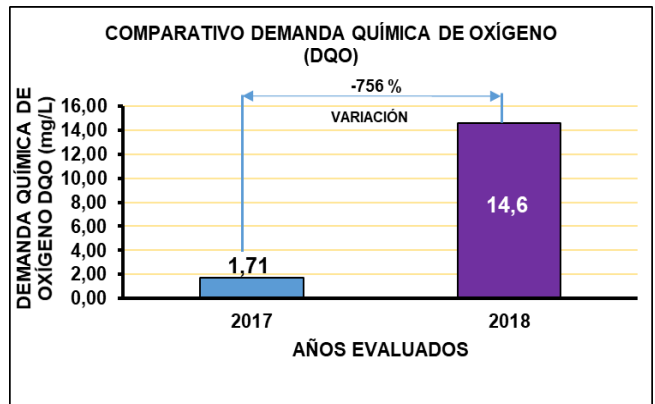

FECHA
INFORME
23-07-2018

**PUNTO DE MUESTREO
GUAYABAL TELECOM - RÍO
ALGODONAL**

ALTURA
1306 msnm

COORDENADAS DE
UBICACIÓN

X	1087688
Y	1392727

FECHA
INFORME
23-07-2018

PUNTO DE MUESTREO
GUAYABAL TELECOM - RÍO
ALGODONAL

ALTURA
1306 msnm

COORDENADAS DE
UBICACIÓN

X	1087688
Y	1392727

FECHA INFORME 23-07-2018	PUNTO DE MUESTREO GUAYABAL TELECOM - RÍO ALGODONAL	ALTURA 1306 msnm	COORDENADAS DE UBICACIÓN	X	1087688
				Y	1392727