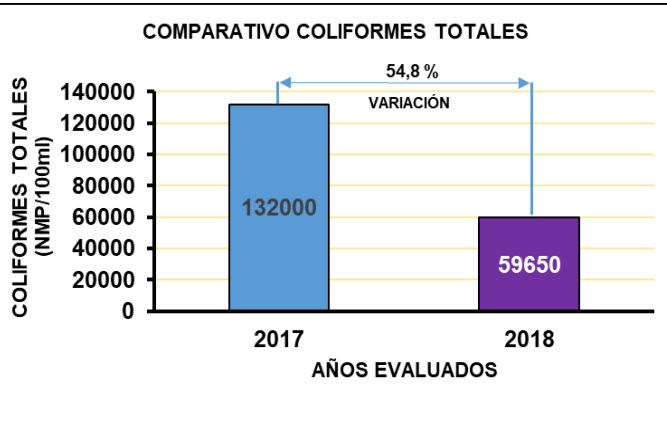

FECHA
INFORME
23-07-2018

**PUNTO DE MUESTREO
GUAYABAL TELECOM - RÍO
ALGODONAL**

ALTURA
1306 msnm

COORDENADAS DE
UBICACIÓN

X	1087688
Y	1392727

FECHA
INFORME
23-07-2018

PUNTO DE MUESTREO
GUAYABAL TELECOM - RÍO
ALGODONAL

ALTURA
1306 msnm

COORDENADAS DE
UBICACIÓN

X	1087688
Y	1392727

FECHA INFORME 23-07-2018	PUNTO DE MUESTREO GUAYABAL TELECOM - RÍO ALGODONAL	ALTURA 1306 msnm	COORDENADAS DE UBICACIÓN	X	1087688
				Y	1392727