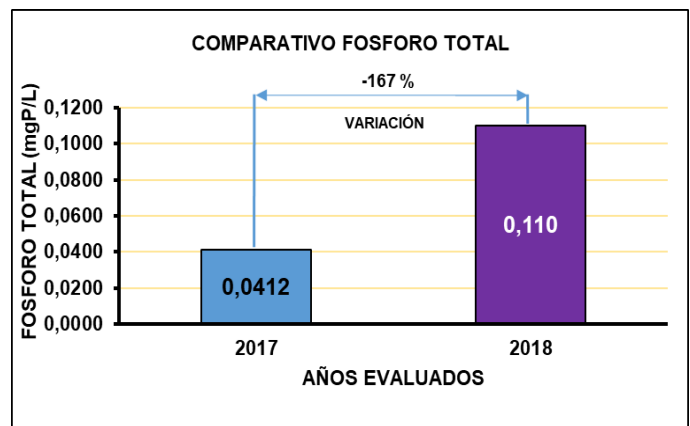

FECHA
INFORME
23-07-2018

**PUNTO DE MUESTREO
GUAYABAL TELECOM - RÍO
ALGODONAL**

ALTURA
1306 msnm

COORDENADAS DE
UBICACIÓN

X	1087688
Y	1392727

FECHA
INFORME
23-07-2018

PUNTO DE MUESTREO
GUAYABAL TELECOM - RÍO
ALGODONAL

ALTURA
1306 msnm

COORDENADAS DE
UBICACIÓN

X	1087688
Y	1392727

FECHA INFORME 23-07-2018	PUNTO DE MUESTREO GUAYABAL TELECOM - RÍO ALGODONAL	ALTURA 1306 msnm	COORDENADAS DE UBICACIÓN	X	1087688
				Y	1392727