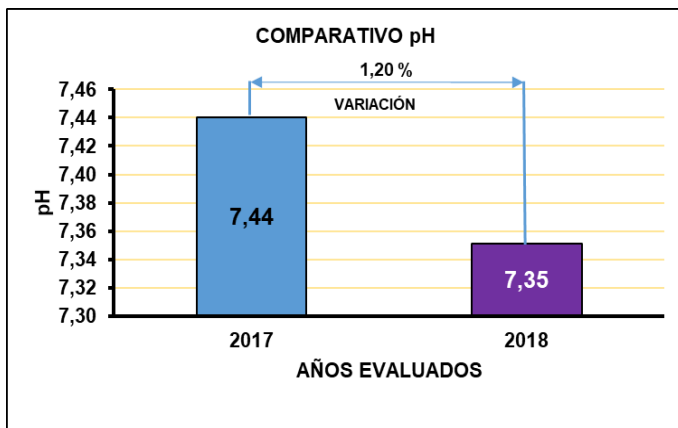

FECHA
INFORME
23-07-2018

**PUNTO DE MUESTREO
GUAYABAL TELECOM - RÍO
ALGODONAL**

ALTURA
1306 msnm

COORDENADAS DE
UBICACIÓN

X	1087688
Y	1392727

FECHA
INFORME
23-07-2018

PUNTO DE MUESTREO
GUAYABAL TELECOM - RÍO
ALGODONAL

ALTURA
1306 msnm

COORDENADAS DE
UBICACIÓN

X	1087688
Y	1392727

FECHA INFORME 23-07-2018	PUNTO DE MUESTREO GUAYABAL TELECOM - RÍO ALGODONAL	ALTURA 1306 msnm	COORDENADAS DE UBICACIÓN	X	1087688
				Y	1392727