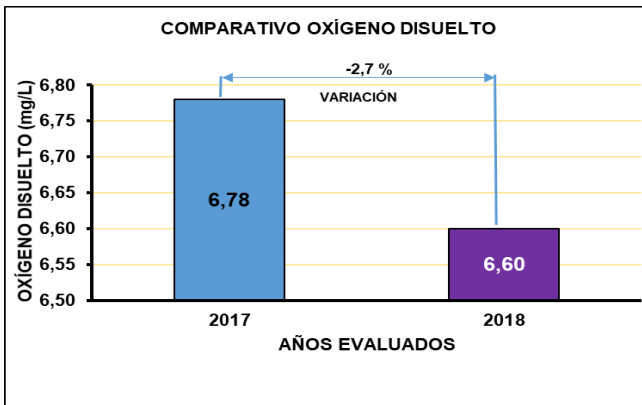

FECHA
INFORME
23-07-2018

**PUNTO DE MUESTREO
GUAYABAL TELECOM - RÍO
ALGODONAL**

ALTURA
1306 msnm

COORDENADAS DE
UBICACIÓN

X	1087688
Y	1392727

FECHA
INFORME
23-07-2018

PUNTO DE MUESTREO
GUAYABAL TELECOM - RÍO
ALGODONAL

ALTURA
1306 msnm

COORDENADAS DE
UBICACIÓN

X	1087688
Y	1392727

FECHA INFORME 23-07-2018	PUNTO DE MUESTREO GUAYABAL TELECOM - RÍO ALGODONAL	ALTURA 1306 msnm	COORDENADAS DE UBICACIÓN	X	1087688
				Y	1392727