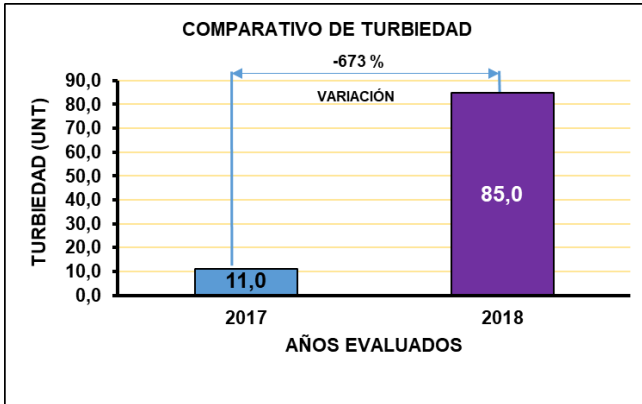

FECHA
INFORME
23-07-2018

**PUNTO DE MUESTREO
GUAYABAL TELECOM - RÍO
ALGODONAL**

ALTURA
1306 msnm

COORDENADAS DE
UBICACIÓN

X	1087688
Y	1392727

FECHA
INFORME
23-07-2018

PUNTO DE MUESTREO
GUAYABAL TELECOM - RÍO
ALGODONAL

ALTURA
1306 msnm

COORDENADAS DE
UBICACIÓN

X	1087688
Y	1392727

FECHA INFORME 23-07-2018	PUNTO DE MUESTREO GUAYABAL TELECOM - RÍO ALGODONAL	ALTURA 1306 msnm	COORDENADAS DE UBICACIÓN	X	1087688
				Y	1392727