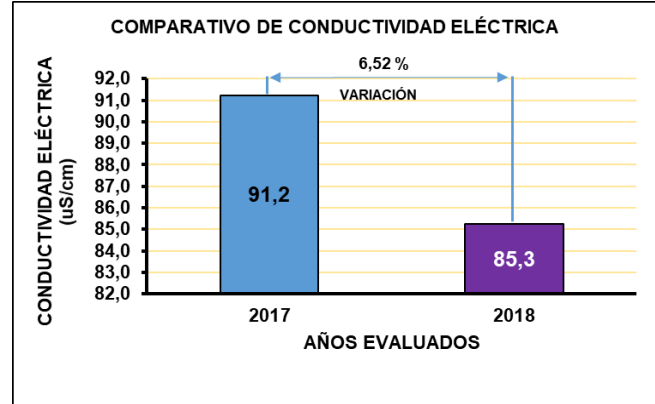

FECHA
INFORME
23-07-2018

**PUNTO DE MUESTREO
GUAYABAL TELECOM - RÍO
ALGODONAL**

ALTURA
1306 msnm

COORDENADAS DE
UBICACIÓN

X	1087688
Y	1392727

FECHA
INFORME
23-07-2018

PUNTO DE MUESTREO
GUAYABAL TELECOM - RÍO
ALGODONAL

ALTURA
1306 msnm

COORDENADAS DE
UBICACIÓN

X	1087688
Y	1392727

FECHA INFORME 23-07-2018	PUNTO DE MUESTREO GUAYABAL TELECOM - RÍO ALGODONAL	ALTURA 1306 msnm	COORDENADAS DE UBICACIÓN	X	1087688
				Y	1392727