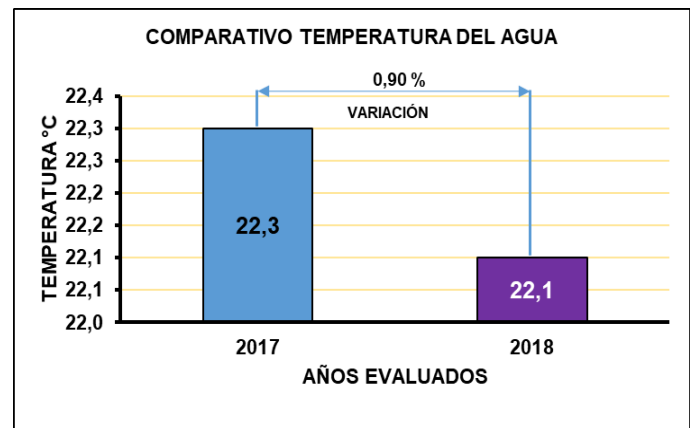

FECHA
INFORME
23-07-2018

PUNTO DE MUESTREO
GUAYABAL TELECOM - RÍO
ALGODONAL

ALTURA
1306 msnm

COORDENADAS DE
UBICACIÓN

X	1087688
Y	1392727