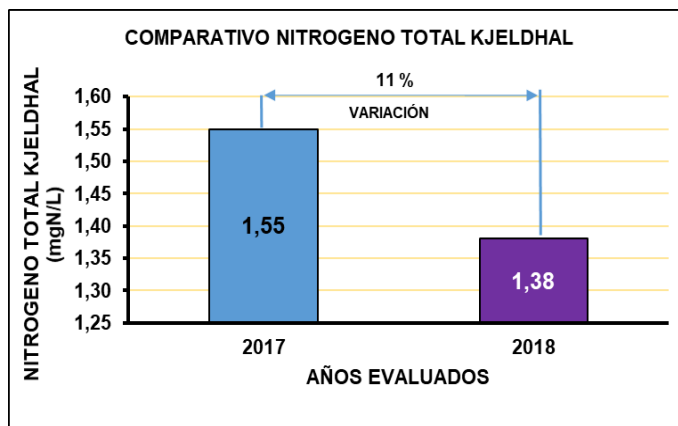

FECHA
INFORME
23-07-2018

**PUNTO DE MUESTREO
GUAYABAL TELECOM - RÍO
ALGODONAL**

ALTURA
1306 msnm

COORDENADAS DE
UBICACIÓN

X	1087688
Y	1392727

FECHA
INFORME
23-07-2018

PUNTO DE MUESTREO
GUAYABAL TELECOM - RÍO
ALGODONAL

ALTURA
1306 msnm

COORDENADAS DE
UBICACIÓN

X	1087688
Y	1392727

FECHA INFORME 23-07-2018	PUNTO DE MUESTREO GUAYABAL TELECOM - RÍO ALGODONAL	ALTURA 1306 msnm	COORDENADAS DE UBICACIÓN	X	1087688
				Y	1392727