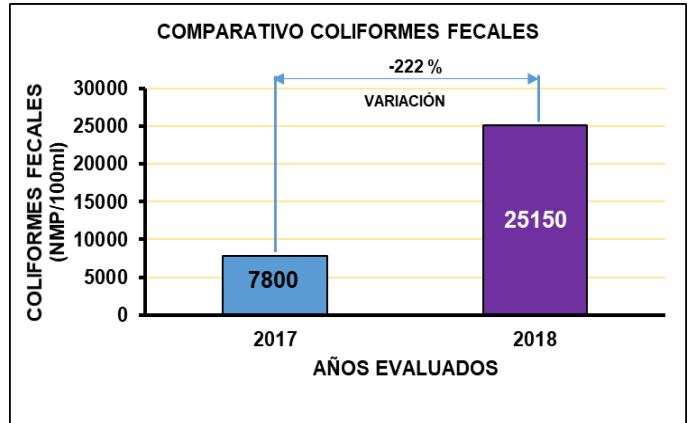

FECHA
INFORME
23-07-2018

**PUNTO DE MUESTREO
GUAYABAL TELECOM - RÍO
ALGODONAL**

ALTURA
1306 msnm

COORDENADAS DE
UBICACIÓN

X	1087688
Y	1392727

FECHA
INFORME
23-07-2018

PUNTO DE MUESTREO
GUAYABAL TELECOM - RÍO
ALGODONAL

ALTURA
1306 msnm

COORDENADAS DE
UBICACIÓN

X	1087688
Y	1392727

FECHA INFORME 23-07-2018	PUNTO DE MUESTREO GUAYABAL TELECOM - RÍO ALGODONAL	ALTURA 1306 msnm	COORDENADAS DE UBICACIÓN	X	1087688
				Y	1392727