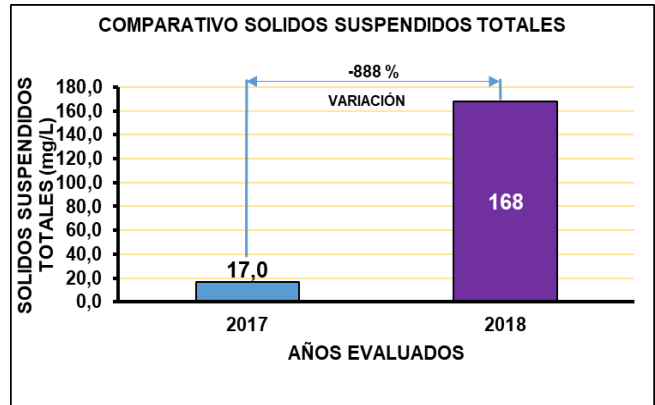

FECHA
INFORME
23-07-2018

**PUNTO DE MUESTREO
GUAYABAL TELECOM - RÍO
ALGODONAL**

ALTURA
1306 msnm

COORDENADAS DE
UBICACIÓN

X	1087688
Y	1392727

FECHA
INFORME
23-07-2018

PUNTO DE MUESTREO
GUAYABAL TELECOM - RÍO
ALGODONAL

ALTURA
1306 msnm

COORDENADAS DE
UBICACIÓN

X	1087688
Y	1392727

FECHA INFORME 23-07-2018	PUNTO DE MUESTREO GUAYABAL TELECOM - RÍO ALGODONAL	ALTURA 1306 msnm	COORDENADAS DE UBICACIÓN	X	1087688
				Y	1392727