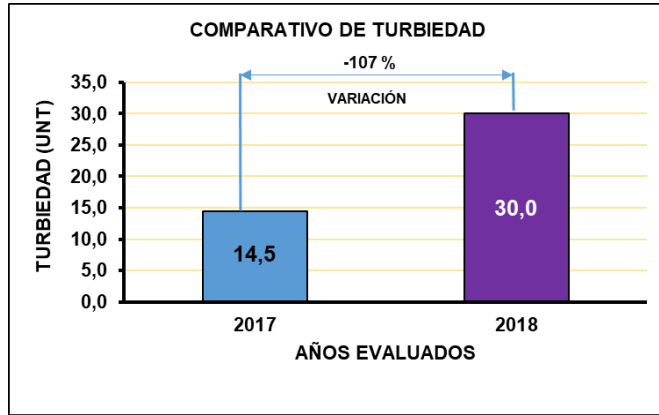

FECHA  
INFORME  
23-07-2018

**PUNTO DE MUESTREO  
BATALLON SANTANDER - RÍO  
ALGODONAL**

ALTURA  
1196 msnm

COORDENADAS DE  
UBICACIÓN

X	1083318
Y	1400322

FECHA  
INFORME  
23-07-2018

**PUNTO DE MUESTREO  
 BATALLON SANTANDER - RÍO  
 ALGODONAL**

ALTURA  
1196 m snm

COORDENADAS DE  
UBICACIÓN

X	1083318
Y	1400322

FECHA INFORME 23-07-2018	PUNTO DE MUESTREO BATALLON SANTANDER - RÍO ALGODONAL	ALTURA 1196 msnm	COORDENADAS DE UBICACIÓN	
			X	1083318
			Y	1400322