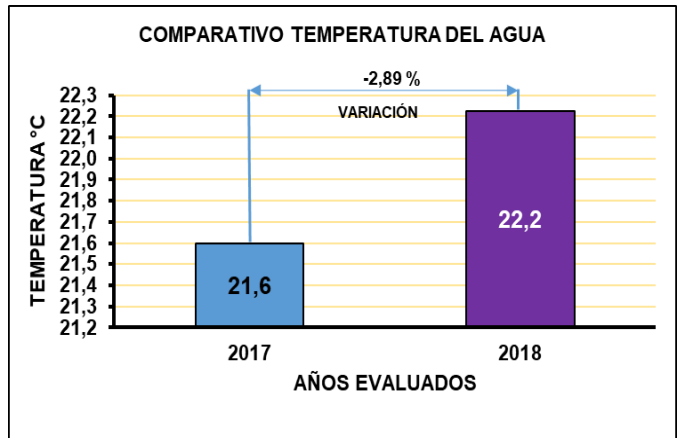

FECHA
INFORME
23-07-2018

**PUNTO DE MUESTREO
BATALLON SANTANDER - RÍO
ALGODONAL**

ALTURA
1196 m snm

COORDENADAS DE
UBICACIÓN

X	1083318
Y	1400322