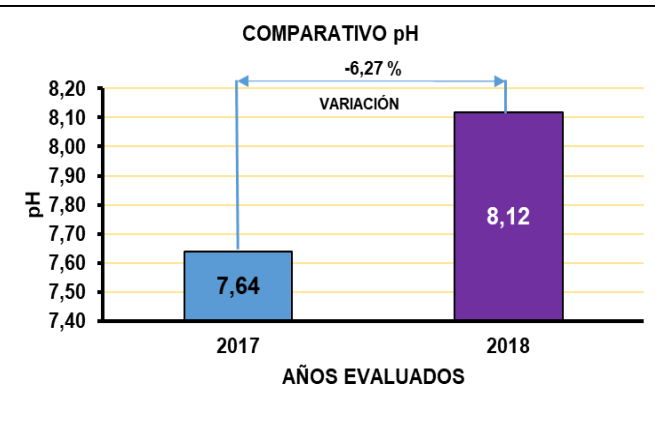

FECHA  
INFORME  
23-07-2018

**PUNTO DE MUESTREO  
BATALLON SANTANDER - RÍO  
ALGODONAL**

ALTURA  
1196 msnm

COORDENADAS DE  
UBICACIÓN

X	1083318
Y	1400322

FECHA  
INFORME  
23-07-2018

**PUNTO DE MUESTREO  
 BATALLON SANTANDER - RÍO  
 ALGODONAL**

ALTURA  
1196 m snm

COORDENADAS DE  
UBICACIÓN

X	1083318
Y	1400322

FECHA INFORME 23-07-2018	PUNTO DE MUESTREO BATALLON SANTANDER - RÍO ALGODONAL	ALTURA 1196 msnm	COORDENADAS DE UBICACIÓN	
			X	1083318
			Y	1400322