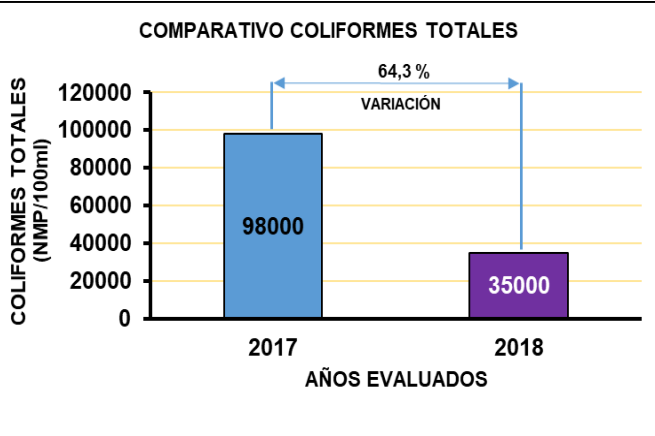

FECHA  
INFORME  
23-07-2018

**PUNTO DE MUESTREO  
BATALLON SANTANDER - RÍO  
ALGODONAL**

ALTURA  
1196 msnm

COORDENADAS DE  
UBICACIÓN

X	1083318
Y	1400322

FECHA  
INFORME  
23-07-2018

**PUNTO DE MUESTREO  
 BATALLON SANTANDER - RÍO  
 ALGODONAL**

ALTURA  
1196 m snm

COORDENADAS DE  
UBICACIÓN

X	1083318
Y	1400322

FECHA INFORME 23-07-2018	PUNTO DE MUESTREO BATALLON SANTANDER - RÍO ALGODONAL	ALTURA 1196 msnm	COORDENADAS DE UBICACIÓN	
			X	1083318
			Y	1400322