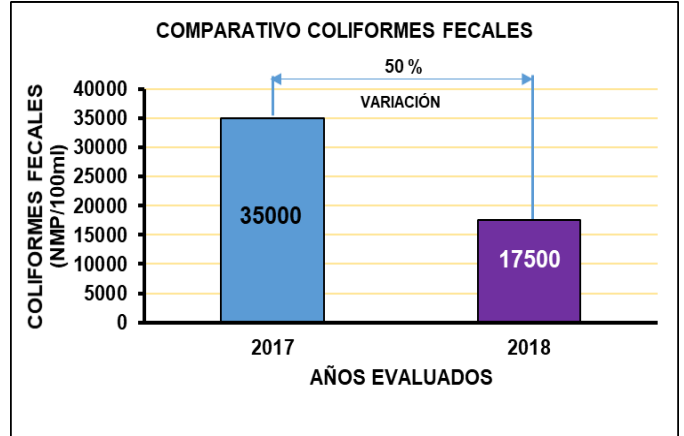

FECHA  
INFORME  
23-07-2018

**PUNTO DE MUESTREO  
BATALLON SANTANDER - RÍO  
ALGODONAL**

ALTURA  
1196 msnm

COORDENADAS DE  
UBICACIÓN

X	1083318
Y	1400322

FECHA  
INFORME  
23-07-2018

**PUNTO DE MUESTREO  
 BATALLON SANTANDER - RÍO  
 ALGODONAL**

ALTURA  
1196 m snm

COORDENADAS DE  
UBICACIÓN

X	1083318
Y	1400322

FECHA INFORME 23-07-2018	PUNTO DE MUESTREO BATALLON SANTANDER - RÍO ALGODONAL	ALTURA 1196 msnm	COORDENADAS DE UBICACIÓN	
			X	1083318
			Y	1400322