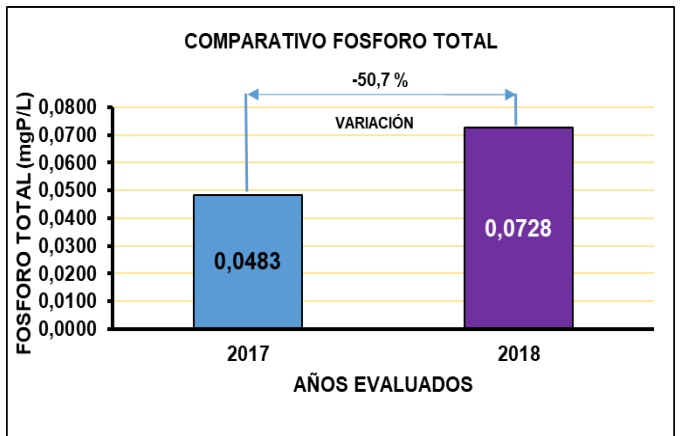

FECHA  
INFORME  
23-07-2018

**PUNTO DE MUESTREO  
BATALLON SANTANDER - RÍO  
ALGODONAL**

ALTURA  
1196 msnm

COORDENADAS DE  
UBICACIÓN

X	1083318
Y	1400322

FECHA  
INFORME  
23-07-2018

**PUNTO DE MUESTREO  
 BATALLON SANTANDER - RÍO  
 ALGODONAL**

ALTURA  
1196 m snm

COORDENADAS DE  
UBICACIÓN

X	1083318
Y	1400322

FECHA INFORME 23-07-2018	PUNTO DE MUESTREO BATALLON SANTANDER - RÍO ALGODONAL	ALTURA 1196 msnm	COORDENADAS DE UBICACIÓN	
			X	1083318
			Y	1400322