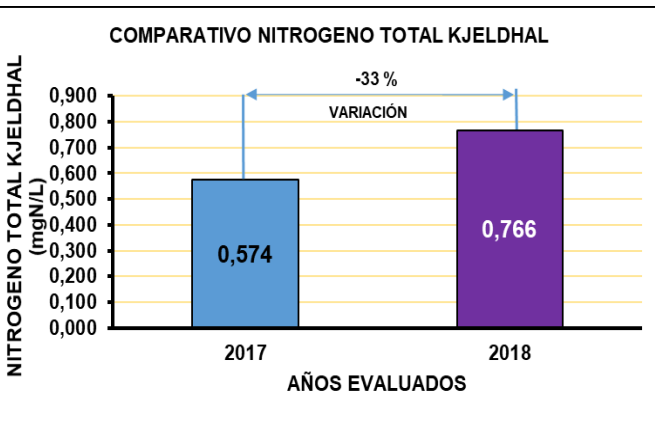

FECHA  
INFORME  
23-07-2018

**PUNTO DE MUESTREO  
BATALLON SANTANDER - RÍO  
ALGODONAL**

ALTURA  
1196 msnm

COORDENADAS DE  
UBICACIÓN

X	1083318
Y	1400322

FECHA  
INFORME  
23-07-2018

**PUNTO DE MUESTREO  
 BATALLON SANTANDER - RÍO  
 ALGODONAL**

ALTURA  
1196 m snm

COORDENADAS DE  
UBICACIÓN

X	1083318
Y	1400322

FECHA INFORME 23-07-2018	PUNTO DE MUESTREO BATALLON SANTANDER - RÍO ALGODONAL	ALTURA 1196 msnm	COORDENADAS DE UBICACIÓN	
			X	1083318
			Y	1400322