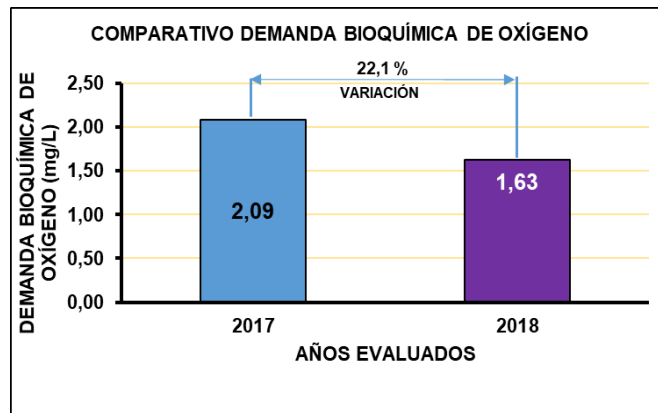

FECHA  
INFORME  
23-07-2018

**PUNTO DE MUESTREO  
BATALLON SANTANDER - RÍO  
ALGODONAL**

ALTURA  
1196 msnm

COORDENADAS DE  
UBICACIÓN

X	1083318
Y	1400322

FECHA  
INFORME  
23-07-2018

**PUNTO DE MUESTREO  
 BATALLON SANTANDER - RÍO  
 ALGODONAL**

ALTURA  
1196 m snm

COORDENADAS DE  
UBICACIÓN

X	1083318
Y	1400322

FECHA INFORME 23-07-2018	PUNTO DE MUESTREO BATALLON SANTANDER - RÍO ALGODONAL	ALTURA 1196 msnm	COORDENADAS DE UBICACIÓN	
			X	1083318
			Y	1400322