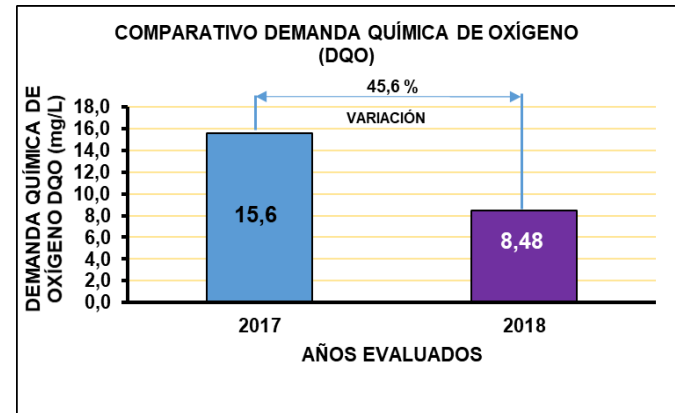

FECHA  
INFORME  
23-07-2018

**PUNTO DE MUESTREO  
BATALLON SANTANDER - RÍO  
ALGODONAL**

ALTURA  
1196 msnm

COORDENADAS DE  
UBICACIÓN

X	1083318
Y	1400322

FECHA  
INFORME  
23-07-2018

**PUNTO DE MUESTREO  
 BATALLON SANTANDER - RÍO  
 ALGODONAL**

ALTURA  
1196 m snm

COORDENADAS DE  
UBICACIÓN

X	1083318
Y	1400322

FECHA INFORME 23-07-2018	PUNTO DE MUESTREO BATALLON SANTANDER - RÍO ALGODONAL	ALTURA 1196 msnm	COORDENADAS DE UBICACIÓN	
			X	1083318
			Y	1400322