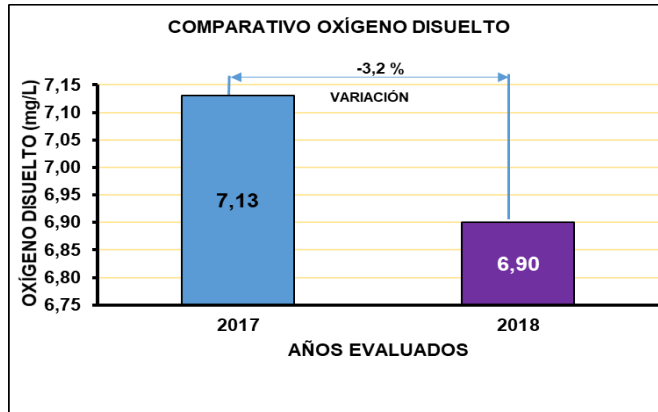

FECHA  
INFORME  
23-07-2018

**PUNTO DE MUESTREO  
BATALLON SANTANDER - RÍO  
ALGODONAL**

ALTURA  
1196 msnm

COORDENADAS DE  
UBICACIÓN

X	1083318
Y	1400322

FECHA  
INFORME  
23-07-2018

**PUNTO DE MUESTREO  
 BATALLON SANTANDER - RÍO  
 ALGODONAL**

ALTURA  
1196 m snm

COORDENADAS DE  
UBICACIÓN

X	1083318
Y	1400322

FECHA INFORME 23-07-2018	PUNTO DE MUESTREO BATALLON SANTANDER - RÍO ALGODONAL	ALTURA 1196 msnm	COORDENADAS DE UBICACIÓN	
			X	1083318
			Y	1400322