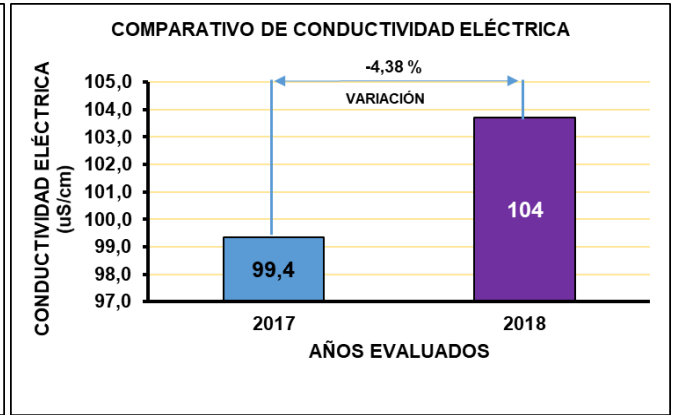

FECHA  
INFORME  
23-07-2018

**PUNTO DE MUESTREO  
BATALLON SANTANDER - RÍO  
ALGODONAL**

ALTURA  
1196 msnm

COORDENADAS DE  
UBICACIÓN

X	1083318
Y	1400322

FECHA  
INFORME  
23-07-2018

**PUNTO DE MUESTREO  
 BATALLON SANTANDER - RÍO  
 ALGODONAL**

ALTURA  
1196 m snm

COORDENADAS DE  
UBICACIÓN

X	1083318
Y	1400322

FECHA INFORME 23-07-2018	PUNTO DE MUESTREO BATALLON SANTANDER - RÍO ALGODONAL	ALTURA 1196 msnm	COORDENADAS DE UBICACIÓN	
			X	1083318
			Y	1400322