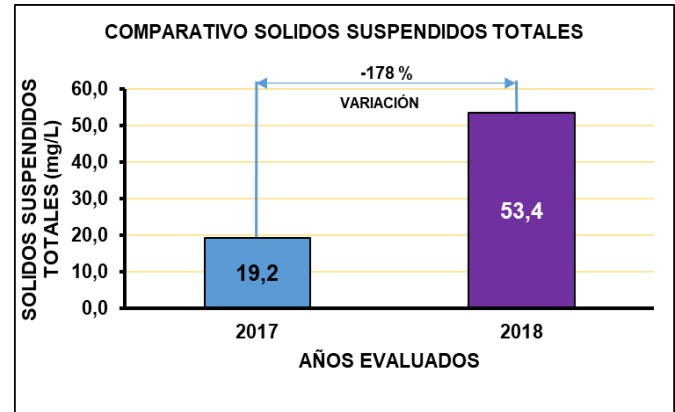

FECHA  
INFORME  
23-07-2018

**PUNTO DE MUESTREO  
BATALLON SANTANDER - RÍO  
ALGODONAL**

ALTURA  
1196 msnm

COORDENADAS DE  
UBICACIÓN

X	1083318
Y	1400322

FECHA  
INFORME  
23-07-2018

**PUNTO DE MUESTREO  
 BATALLON SANTANDER - RÍO  
 ALGODONAL**

ALTURA  
1196 m snm

COORDENADAS DE  
UBICACIÓN

X	1083318
Y	1400322

FECHA INFORME 23-07-2018	PUNTO DE MUESTREO BATALLON SANTANDER - RÍO ALGODONAL	ALTURA 1196 msnm	COORDENADAS DE UBICACIÓN	
			X	1083318
			Y	1400322