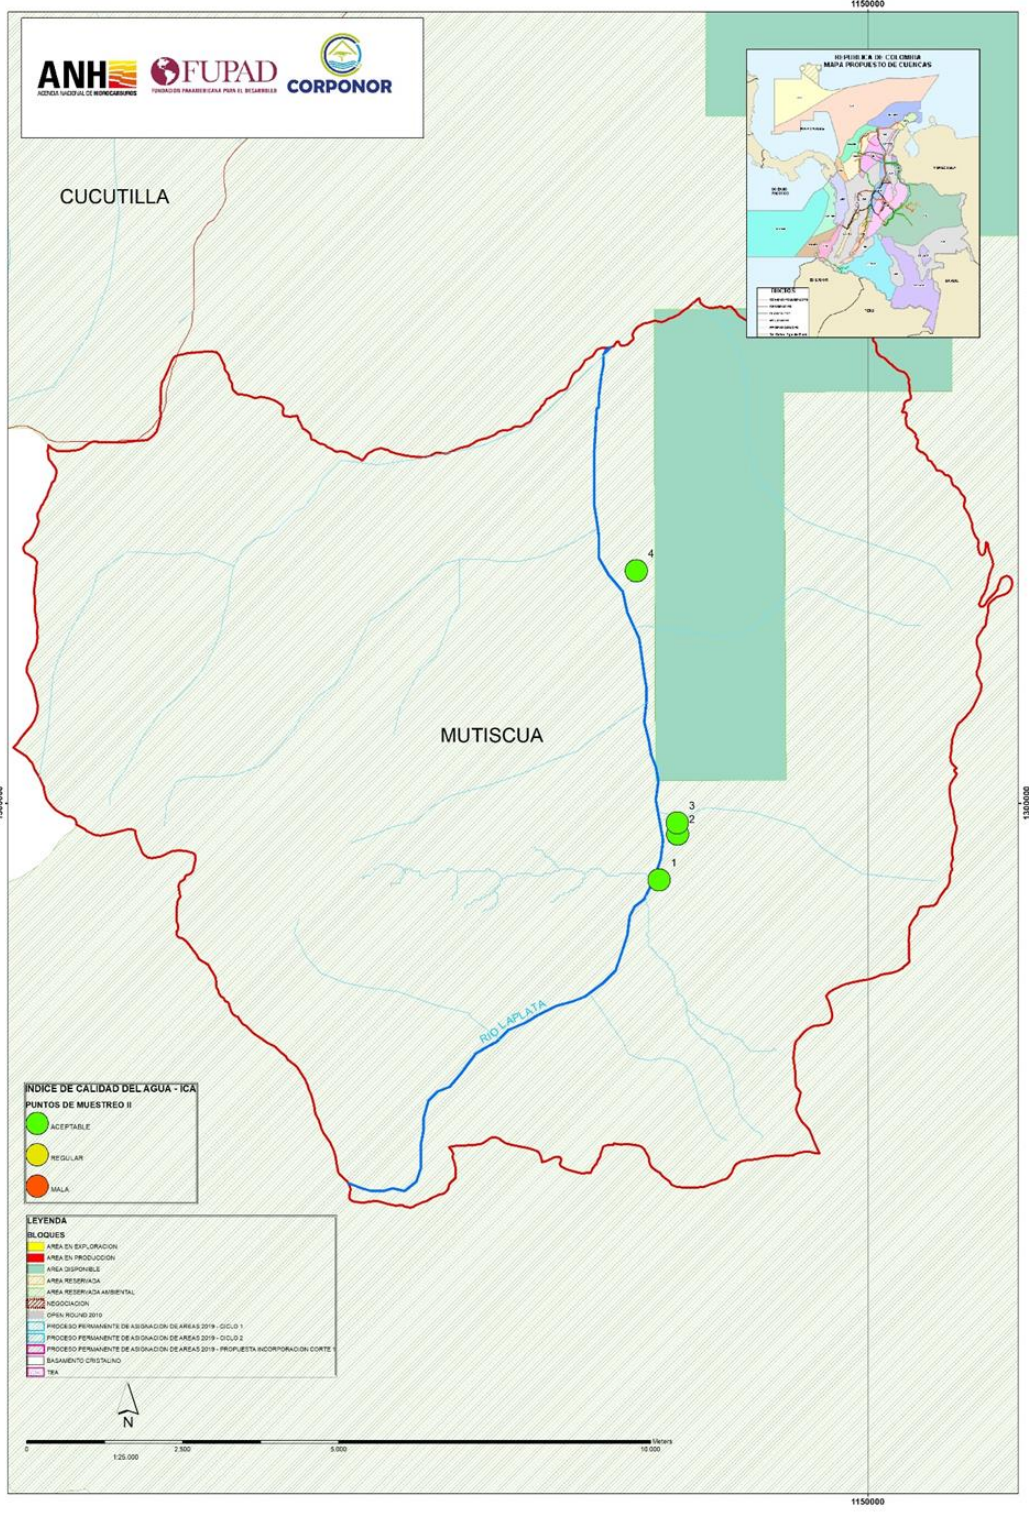

DEPARTAMENTO NORTE DE SANTANDER – MAPA DE TIERRAS ANH

MUNICIPIO DE MUTISCUA

MUNICIPIO DE CUCUTILLA

MUNICIPIO DE ARBOLEDAS

MUNICIPIO DE SALAZAR

MUNICIPIO DE SANTIAGO

MUNICIPIO DE SAN CAYETANO

MUNICIPIO DE CÚCUTA