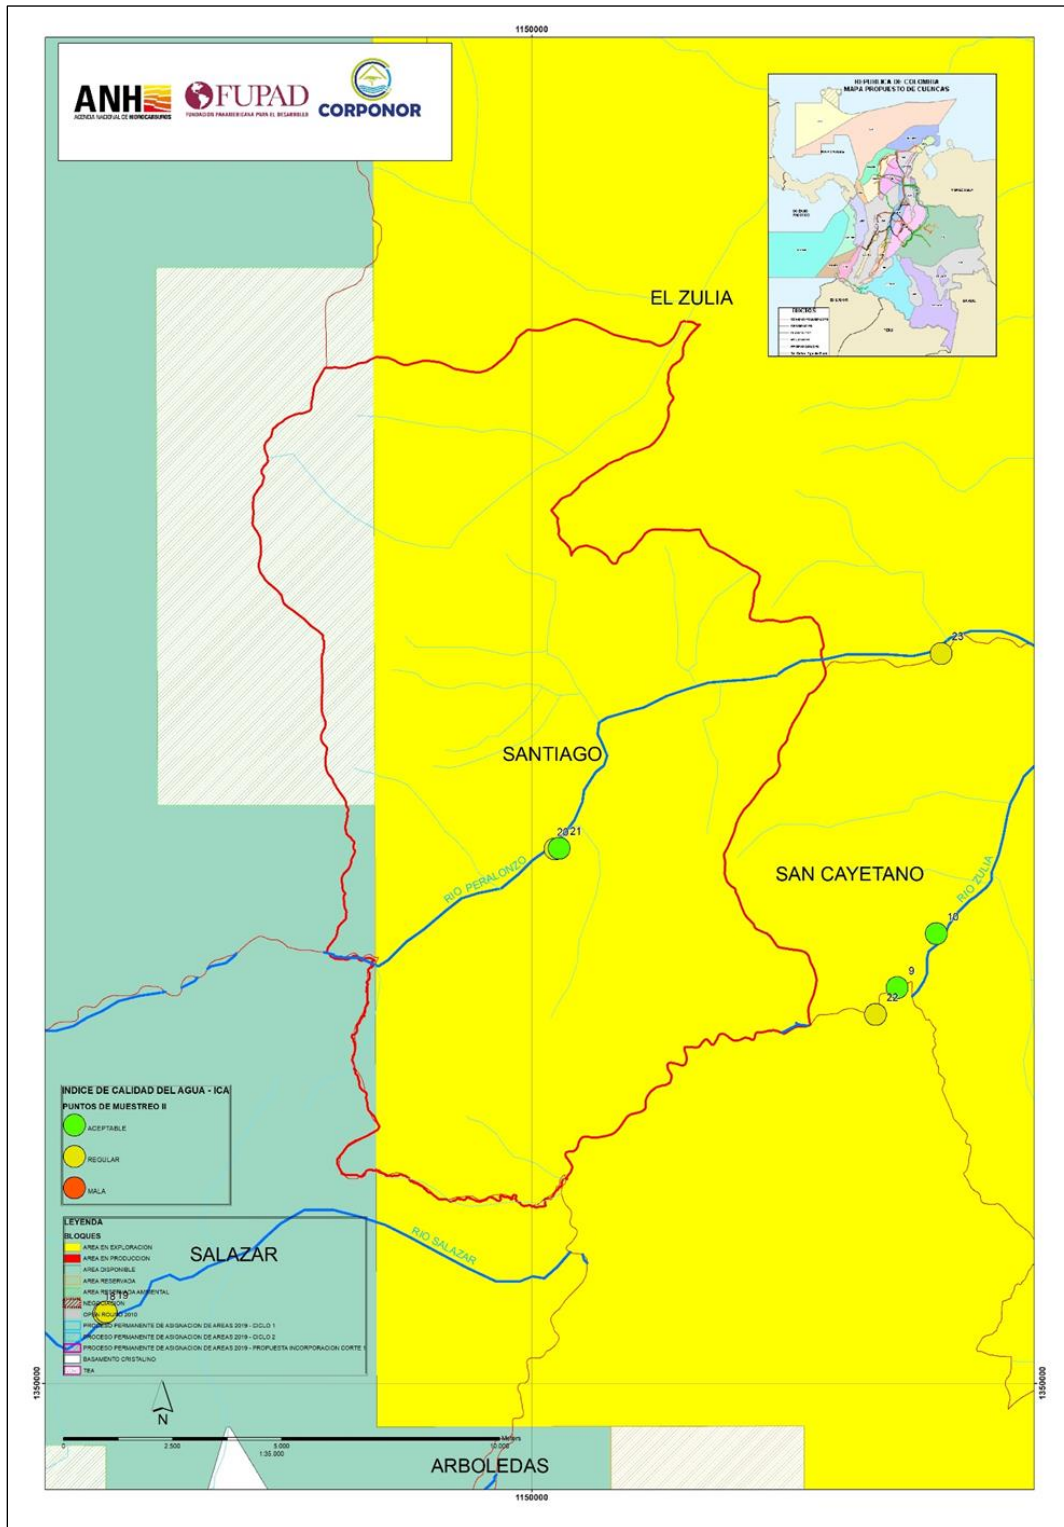

DEPARTAMENTO NORTE DE SANTANDER – MAPA DE TIERRAS ANH

MUNICIPIO DE MUTISCUA

MUNICIPIO DE CUCUTILLA

MUNICIPIO DE ARBOLEDAS

MUNICIPIO DE SALAZAR

MUNICIPIO DE SANTIAGO

MUNICIPIO DE SAN CAYETANO

MUNICIPIO DE CÚCUTA