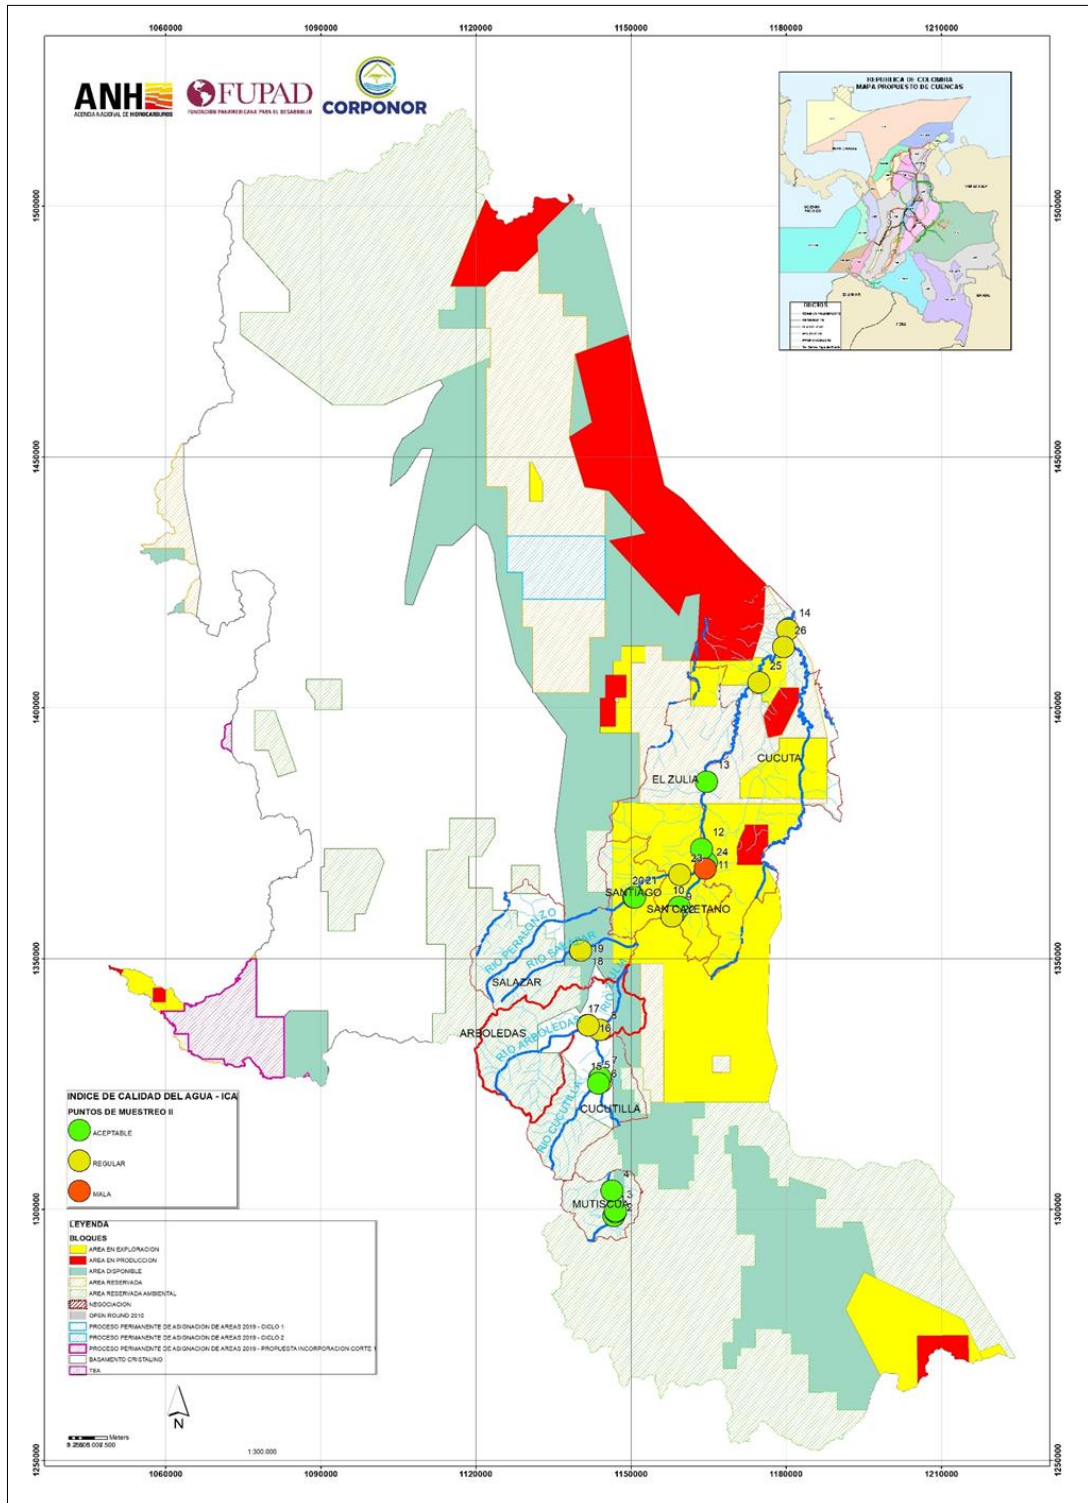

DEPARTAMENTO NORTE DE SANTANDER – MAPA DE TIERRAS ANH

MUNICIPIO DE MUTISCUA

MUNICIPIO DE CUCUTILLA

MUNICIPIO DE ARBOLEDAS

MUNICIPIO DE SALAZAR

MUNICIPIO DE SANTIAGO

MUNICIPIO DE SAN CAYETANO

MUNICIPIO DE CÚCUTA