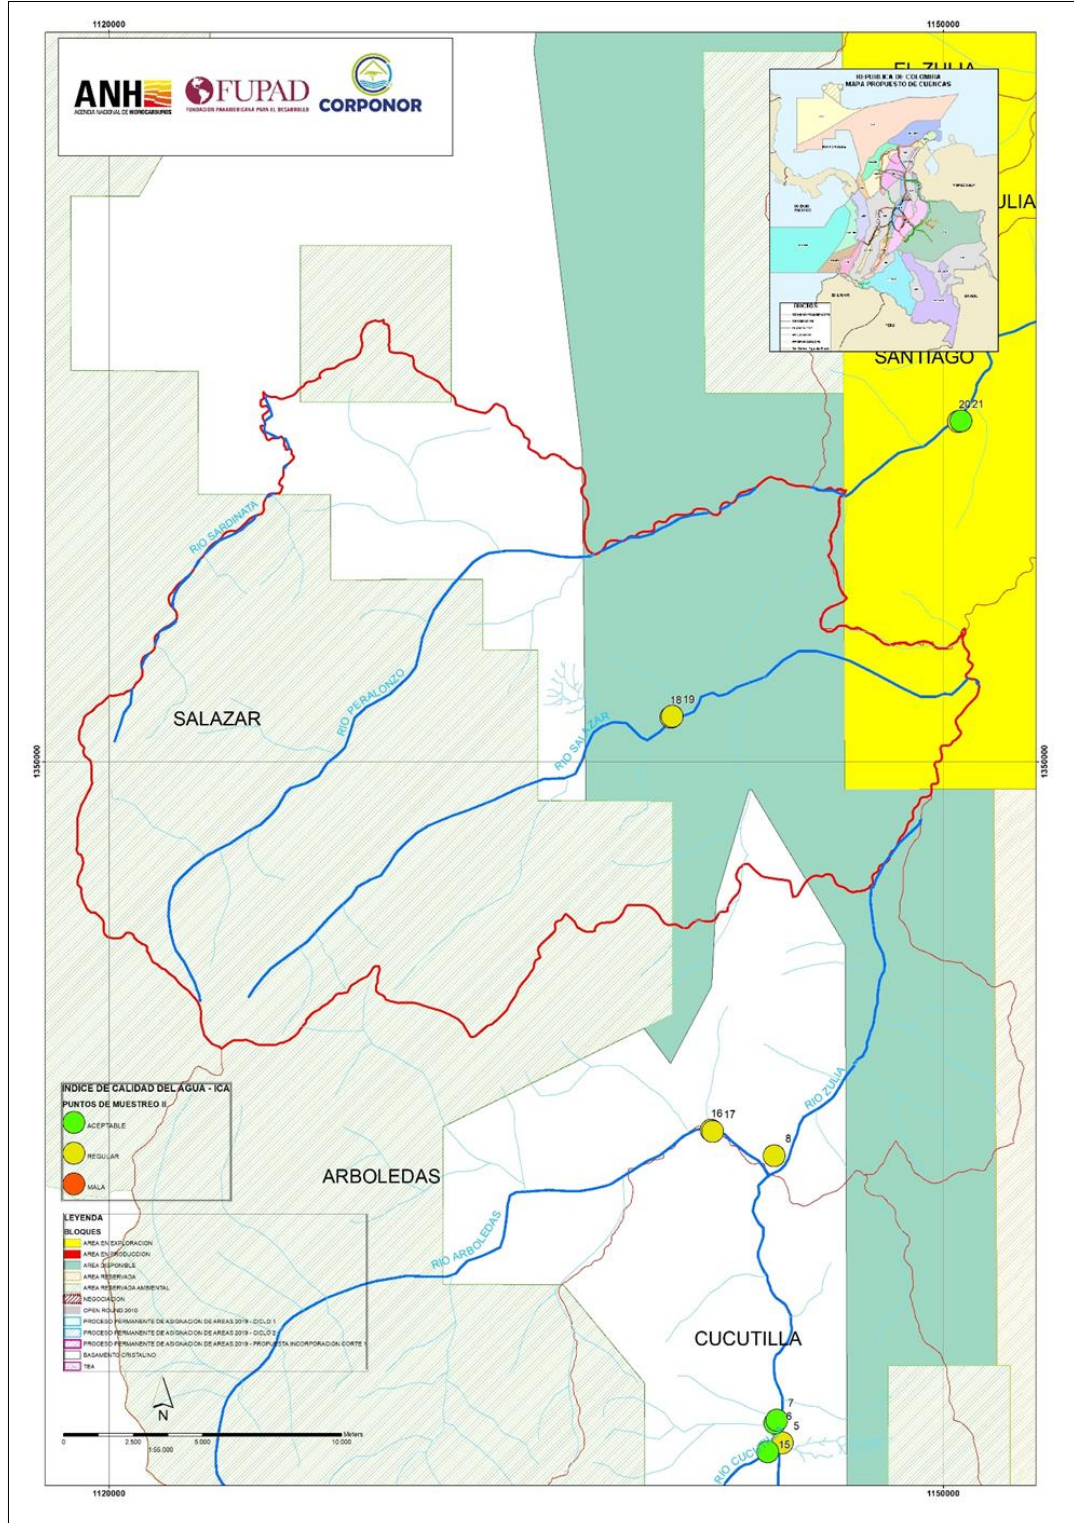

DEPARTAMENTO NORTE DE SANTANDER – MAPA DE TIERRAS ANH

MUNICIPIO DE MUTISCUA

MUNICIPIO DE CUCUTILLA

MUNICIPIO DE ARBOLEDAS

MUNICIPIO DE SALAZAR

MUNICIPIO DE SANTIAGO

MUNICIPIO DE SAN CAYETANO

MUNICIPIO DE CÚCUTA