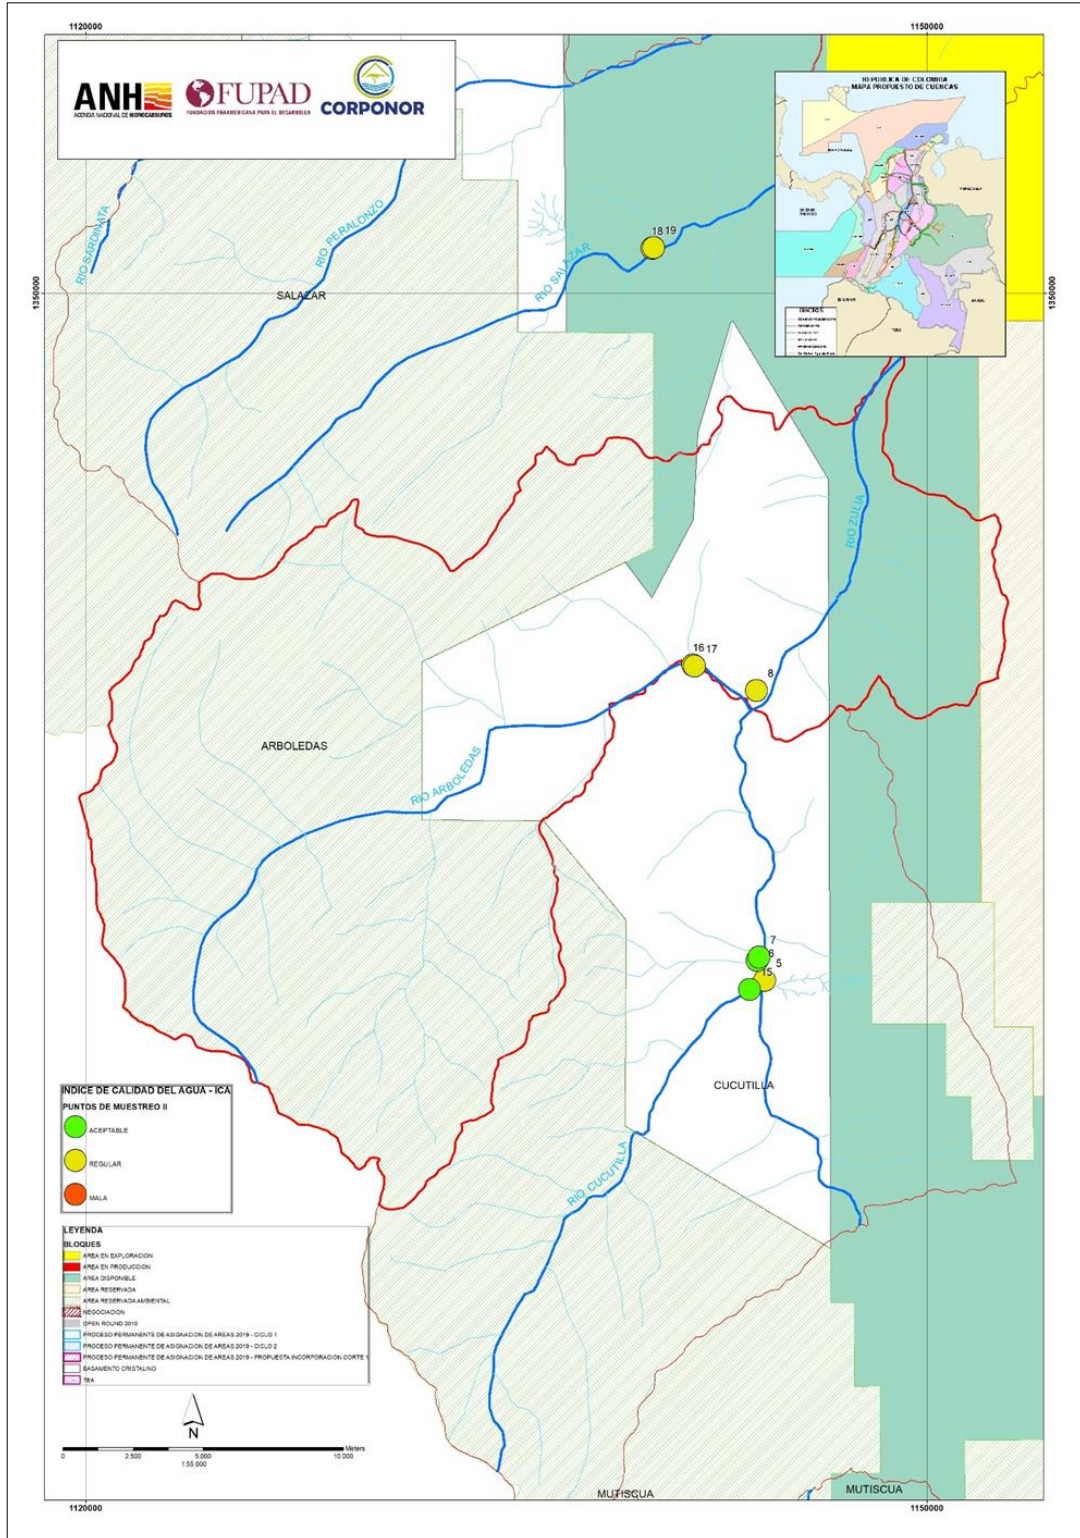

DEPARTAMENTO NORTE DE SANTANDER – MAPA DE TIERRAS ANH

MUNICIPIO DE MUTISCUA

MUNICIPIO DE CUCUTILLA

MUNICIPIO DE ARBOLEDAS

MUNICIPIO DE SALAZAR

MUNICIPIO DE SANTIAGO

MUNICIPIO DE SAN CAYETANO

MUNICIPIO DE CÚCUTA