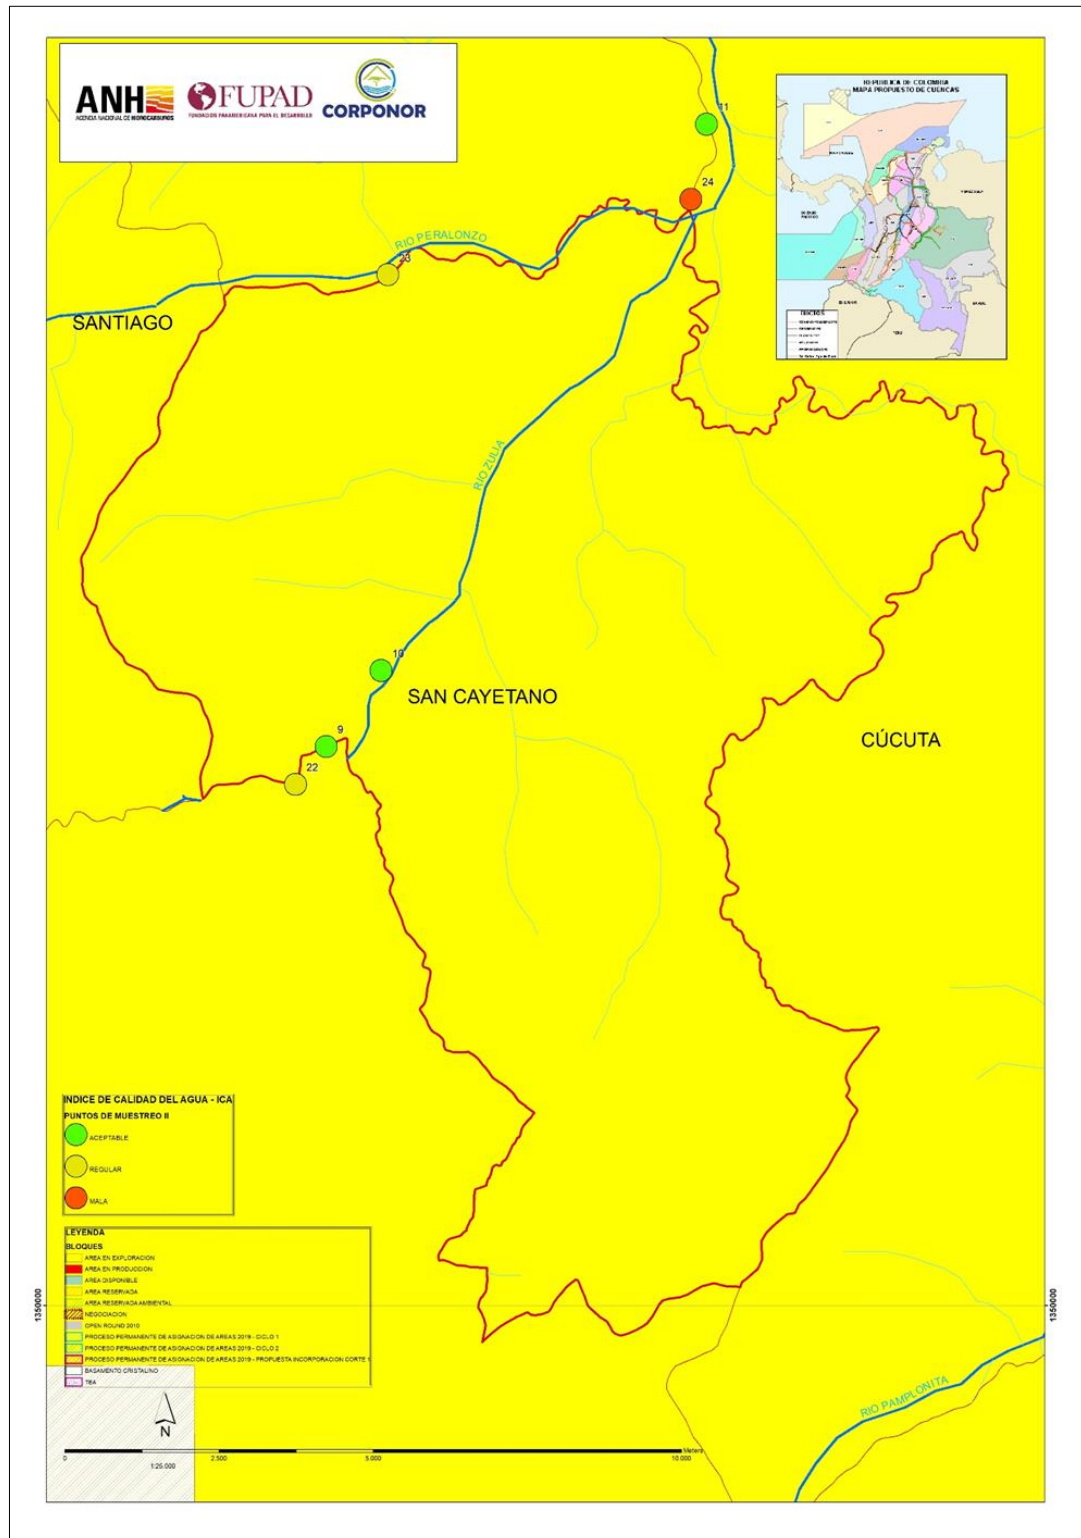

DEPARTAMENTO NORTE DE SANTANDER – MAPA DE TIERRAS ANH

MUNICIPIO DE MUTISCUA

MUNICIPIO DE CUCUTILLA

MUNICIPIO DE ARBOLEDAS

MUNICIPIO DE SALAZAR

MUNICIPIO DE SANTIAGO

MUNICIPIO DE SAN CAYETANO

MUNICIPIO DE CÚCUTA