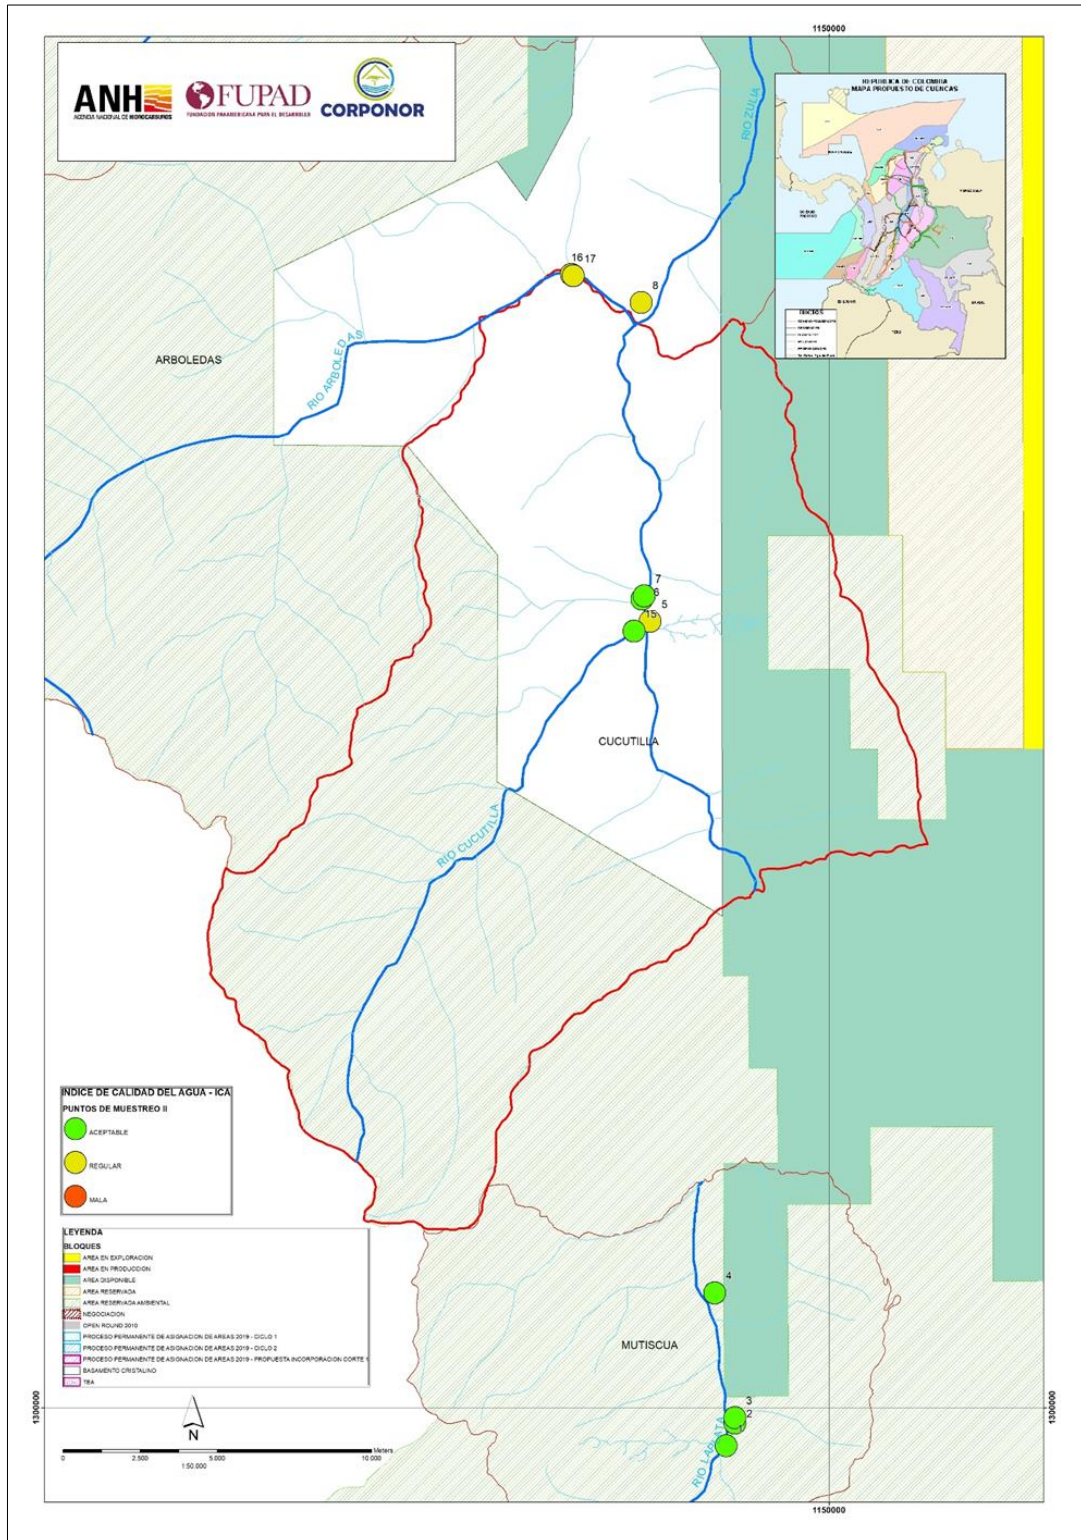

DEPARTAMENTO NORTE DE SANTANDER – MAPA DE TIERRAS ANH

MUNICIPIO DE MUTISCUA

MUNICIPIO DE CUCUTILLA

MUNICIPIO DE ARBOLEDAS

MUNICIPIO DE SALAZAR

MUNICIPIO DE SANTIAGO

MUNICIPIO DE SAN CAYETANO

MUNICIPIO DE CÚCUTA