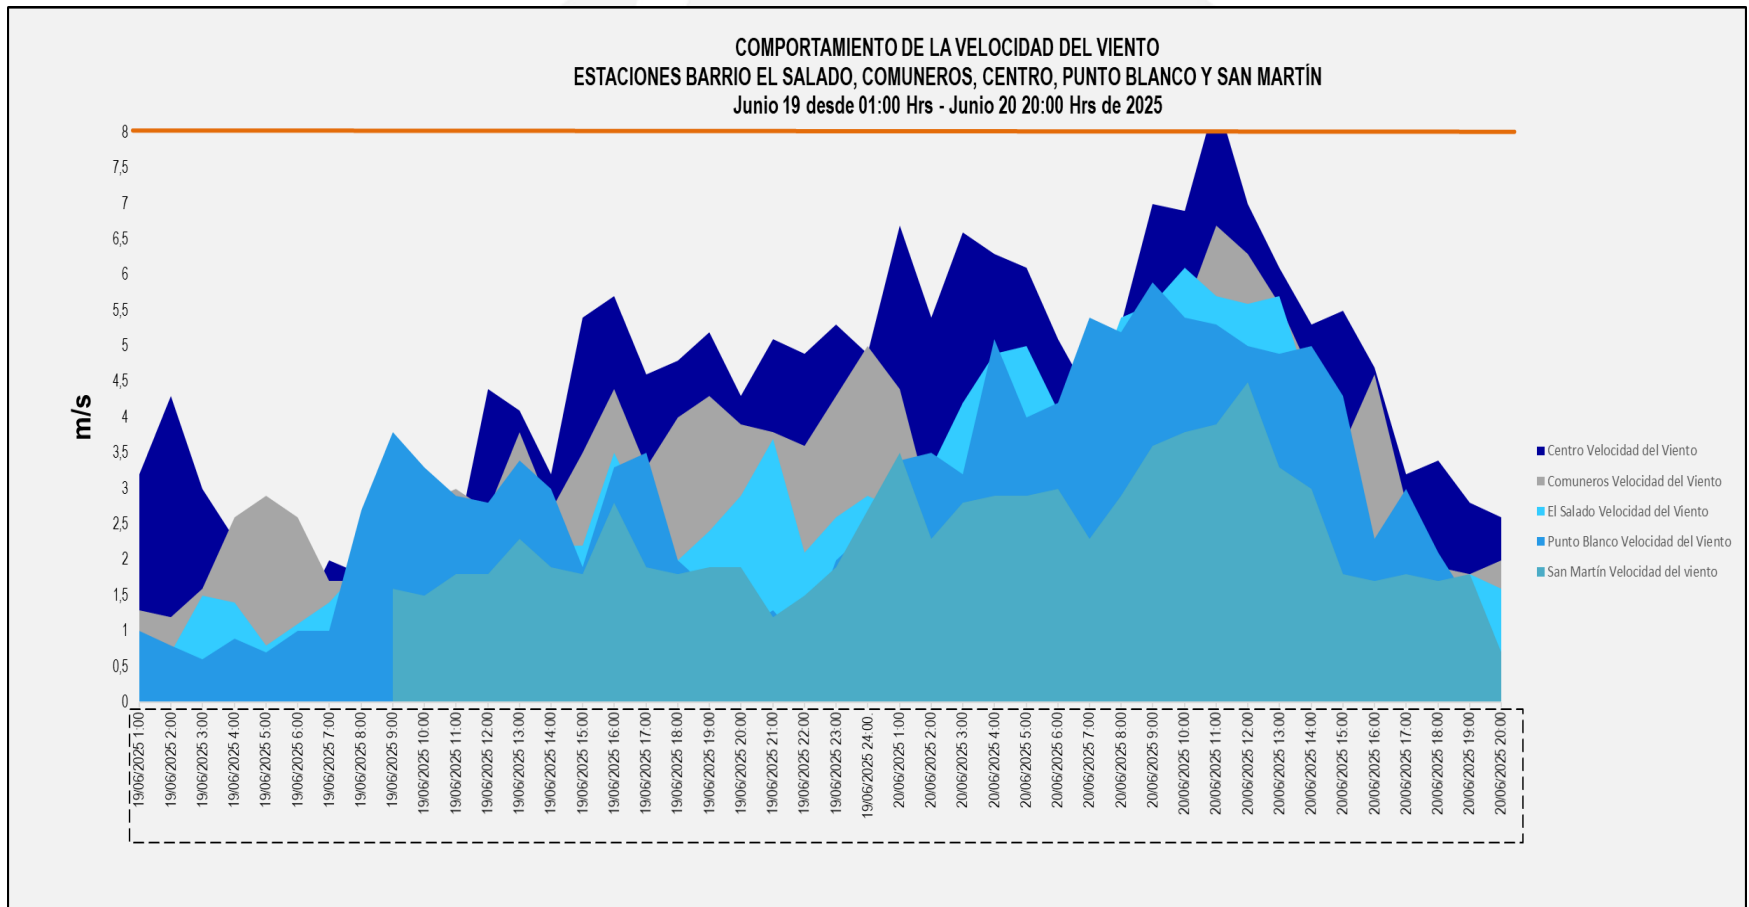

Comportamiento de la Velocidad del Viento Estaciones Barrio El Salado, Comuneros, Centro, Punto Blanco y San Martín Junio 19 desde 01:00 Hrs - Junio 20 20:00 Hrs de 2025

Fuente: Corponor. - Subdirección de Medición y Análisis Ambiental.