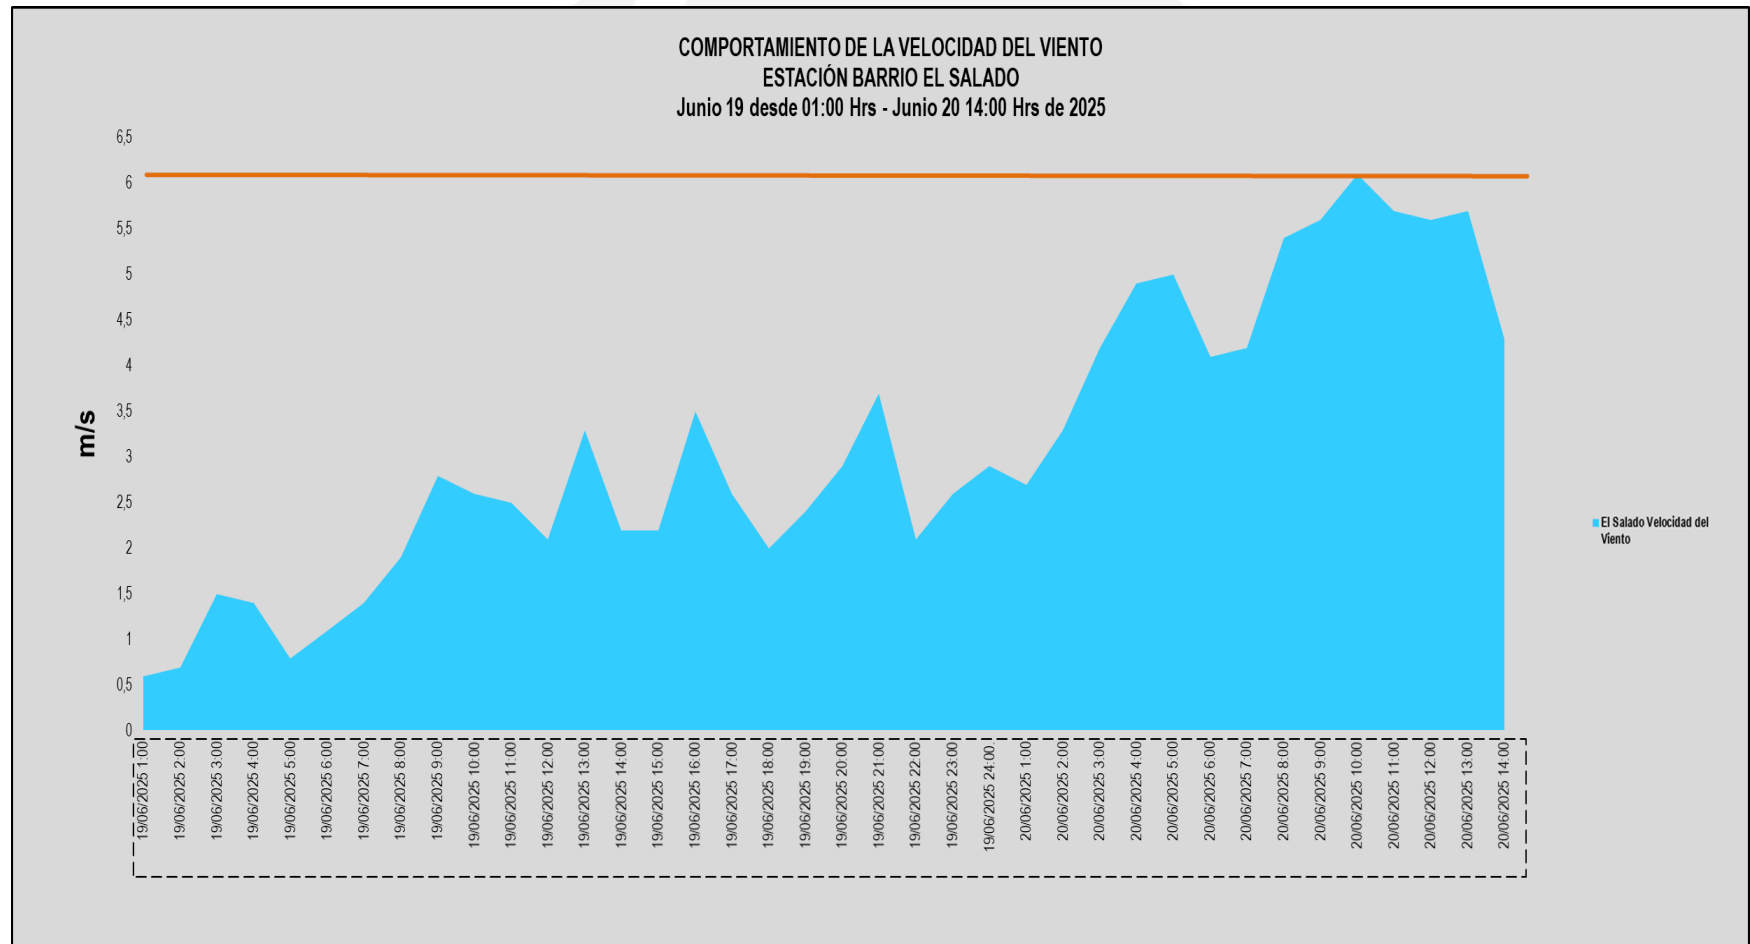

Comportamiento de la Velocidad del Viento Estación SVCA - Corponor Barrio El Salado Junio 19 desde 01:00 Hrs - Junio 20 14:00 Hrs de 2025

Fuente: Corponor. - Subdirección de Medición y Análisis Ambiental.