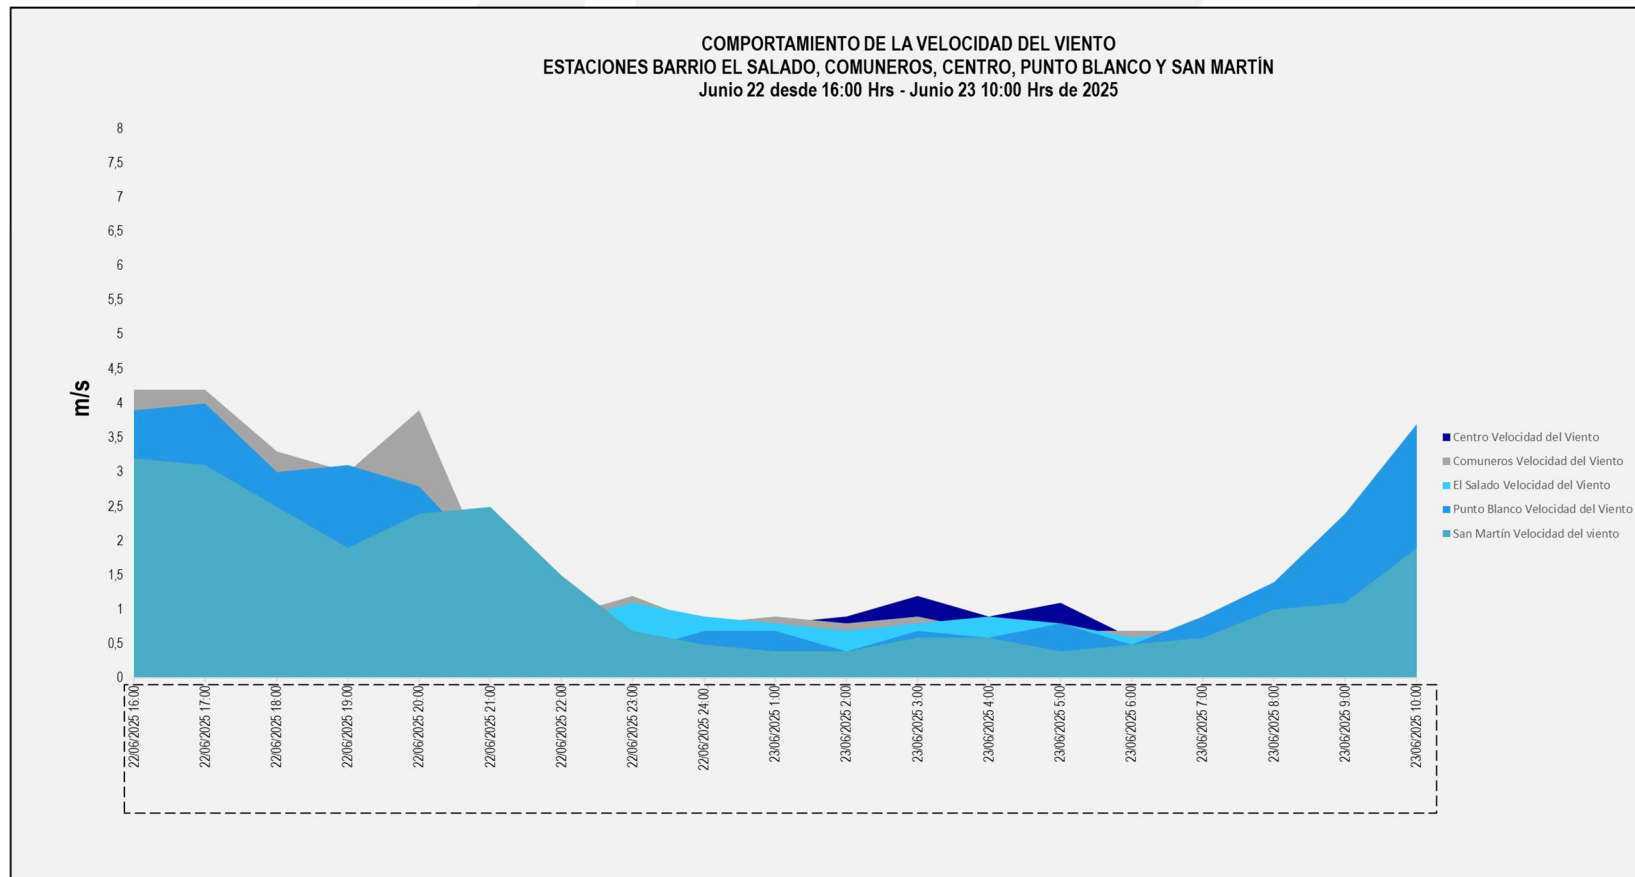

Comportamiento de la Velocidad del Viento Estaciones Barrio El Salado, Comuneros, Centro, Punto Blanco y San Martín Junio 22 desde 16:00 Hrs - Junio 23 10:00 Hrs de 2025

Fuente: Corponor. - Subdirección de Medición y Análisis Ambiental.