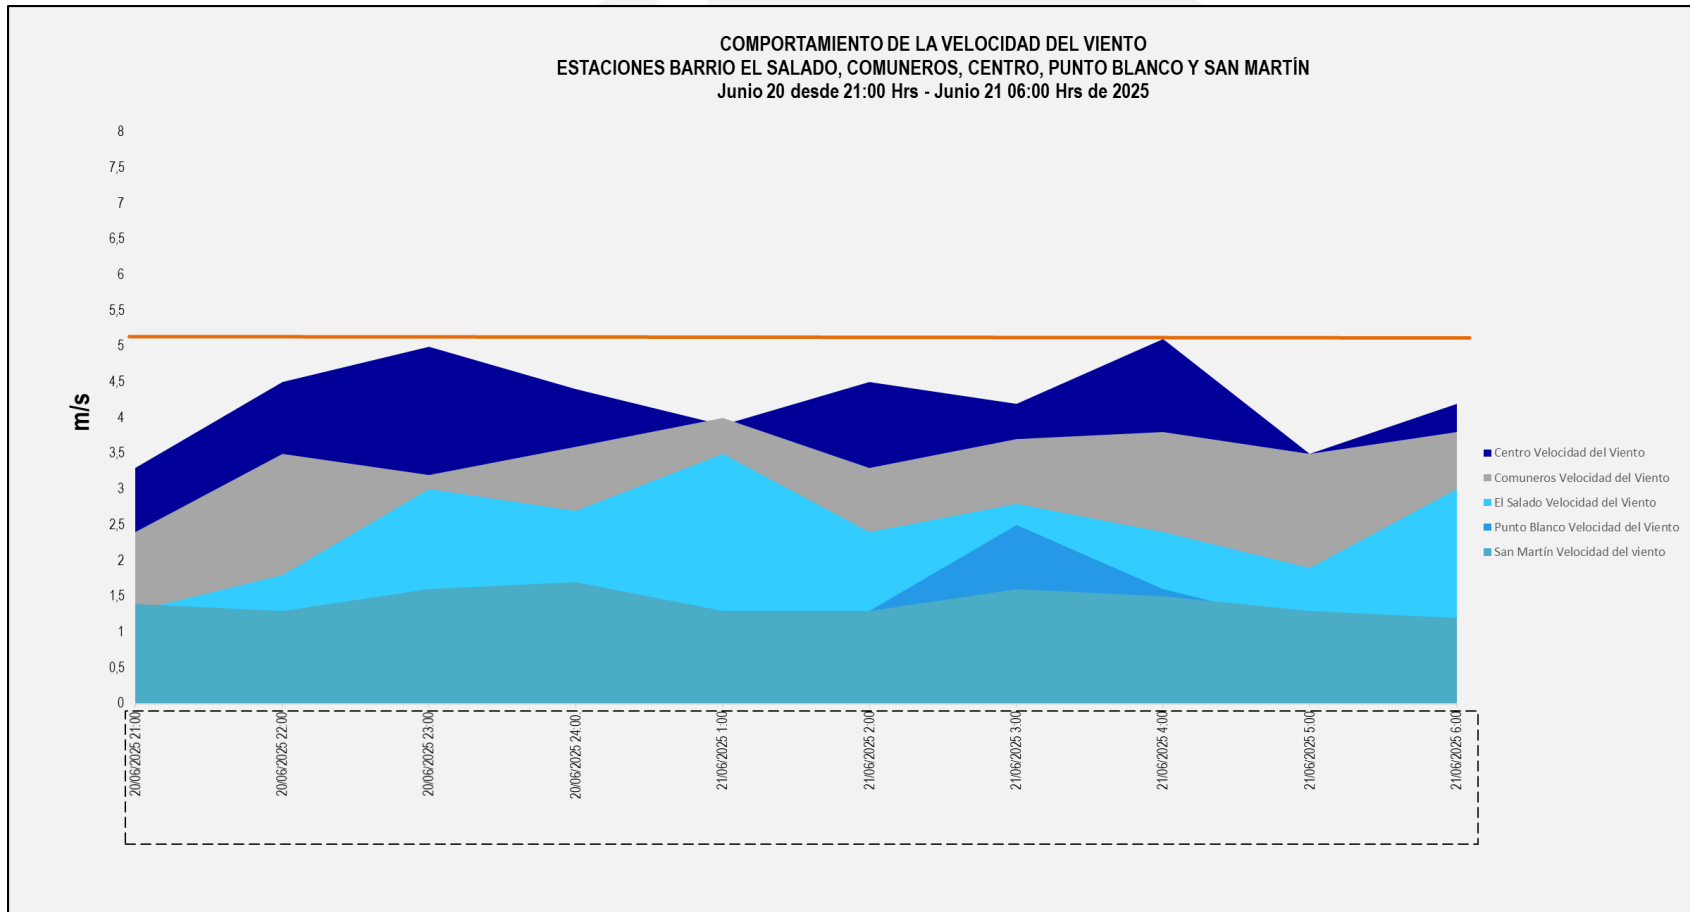

Comportamiento de la Velocidad del Viento Estaciones Barrio El Salado, Comuneros, Centro, Punto Blanco y San Martín Junio 20 desde 21:00 Hrs - Junio 21 06:00 Hrs de 2025

Fuente: Corponor. - Subdirección de Medición y Análisis Ambiental.