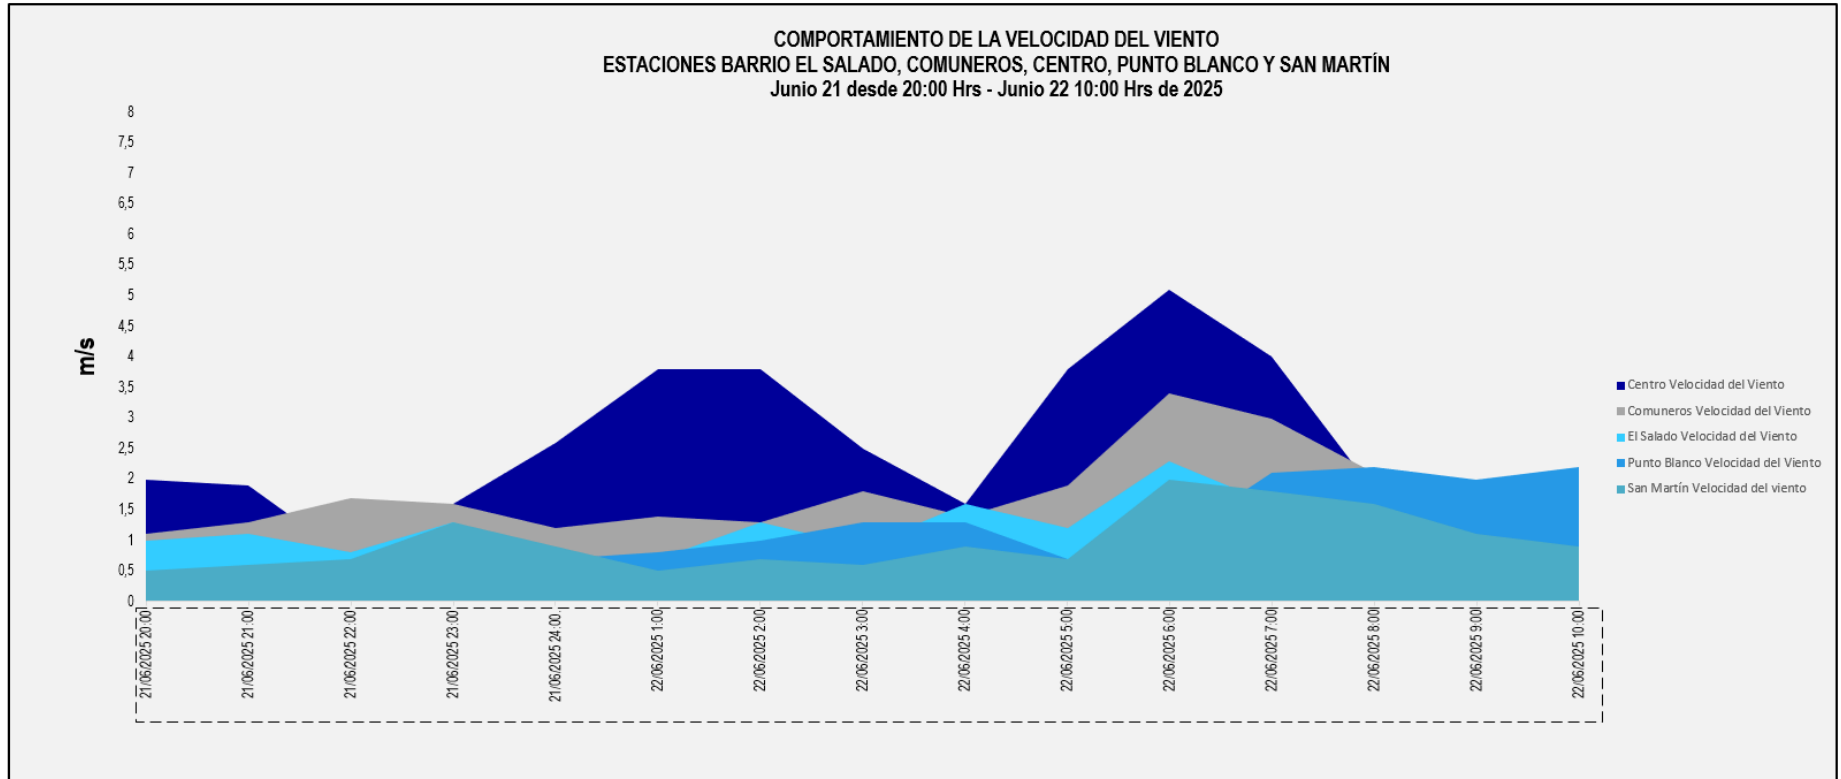

## Comportamiento de la Velocidad del Viento Estaciones Barrio El Salado, Comuneros, Centro, Punto Blanco y San Martín Junio 21 desde 20:00 Hrs - Junio 22 10:00 Hrs de 2025

*Fuente: Corponor. - Subdirección de Medición y Análisis Ambiental.*