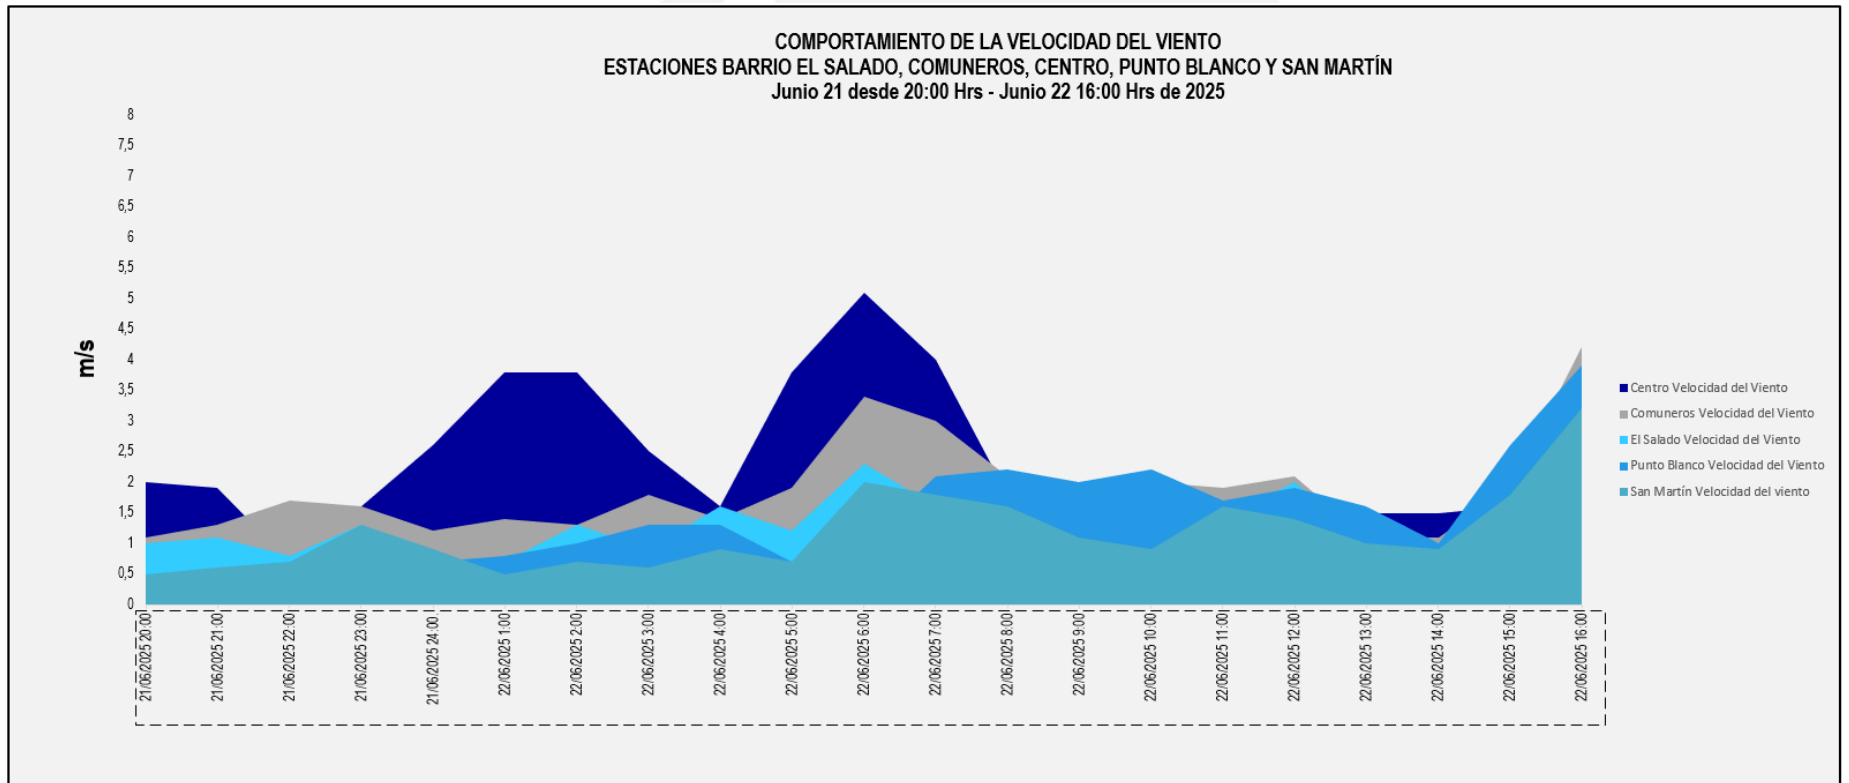

Comportamiento de la Velocidad del Viento Estaciones Barrio El Salado, Comuneros, Centro, Punto Blanco y San Martín Junio 21 desde 20:00 Hrs - Junio 22 16:00 Hrs de 2025

Fuente: Corponor. - Subdirección de Medición y Análisis Ambiental.