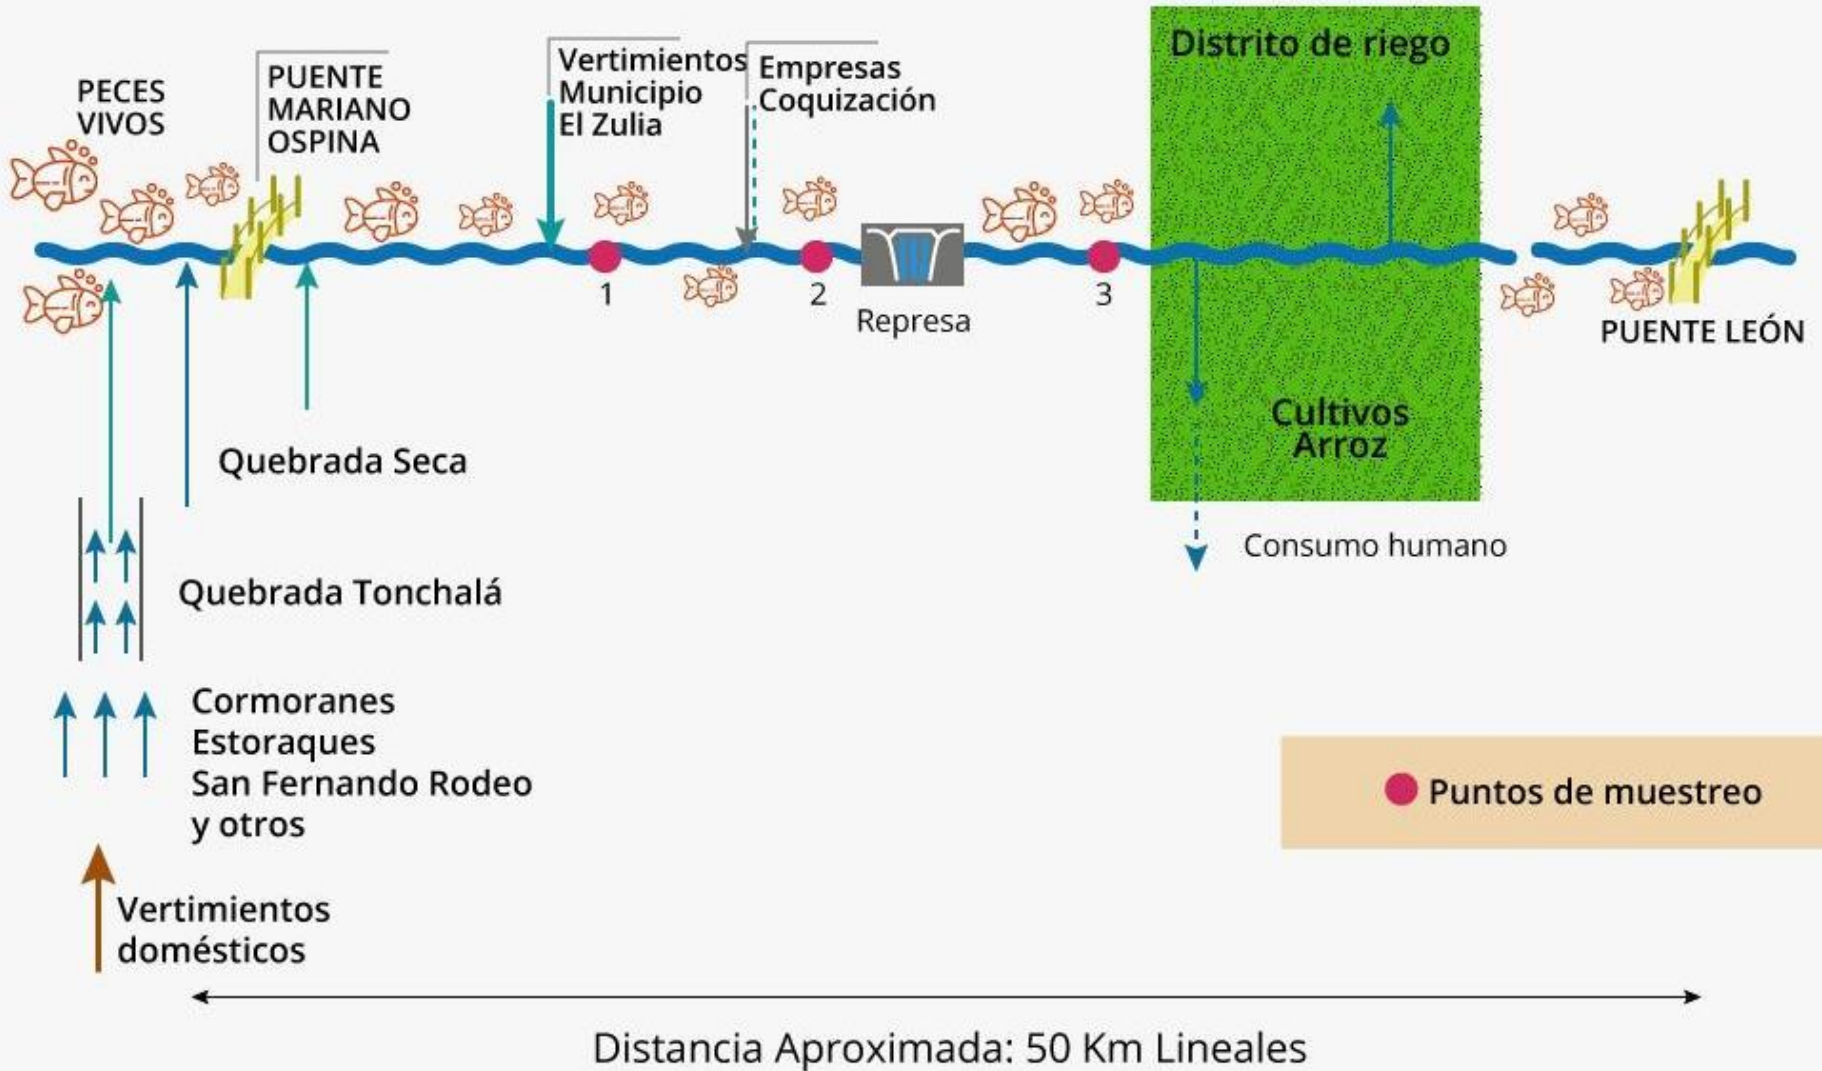

Impacto Ambiental por Vertimientos al Río Zulia

GREGORIO ANGARITA LAMK
Director General

Septiembre 20 de 2019

www.corponor.gov.co

CORPONOR
HACIA UN NORTE AMBIENTALMENTE SOSTENIBLE
¡TODOS POR EL AGUA!

Causas antrópicas que impactan el Río Zulia

CORPONOR
HACIA UN NORTE AMBIENTALMENTE SOSTENIBLE
¡TODOS POR EL AGUA!

Causas antrópicas que impactan el Río Zulia

CORPONOR
HACIA UN NORTE AMBIENTALMENTE SOSTENIBLE
¡TODOS POR EL AGUA!

Causas antrópicas que impactan el Río Zulia

LESIÓN DEL TRACTO
DIGESTIVO

CORPONOR
HACIA UN NORTE AMBIENTALMENTE SOSTENIBLE
¡TODOS POR EL AGUA!

Causas antrópicas que impactan el Río Zulia

NAVÍCULA – ALGAS MICROSCÓPICAS

CORPONOR
HACIA UN NORTE AMBIENTALMENTE SOSTENIBLE
¡TODOS POR EL AGUA!