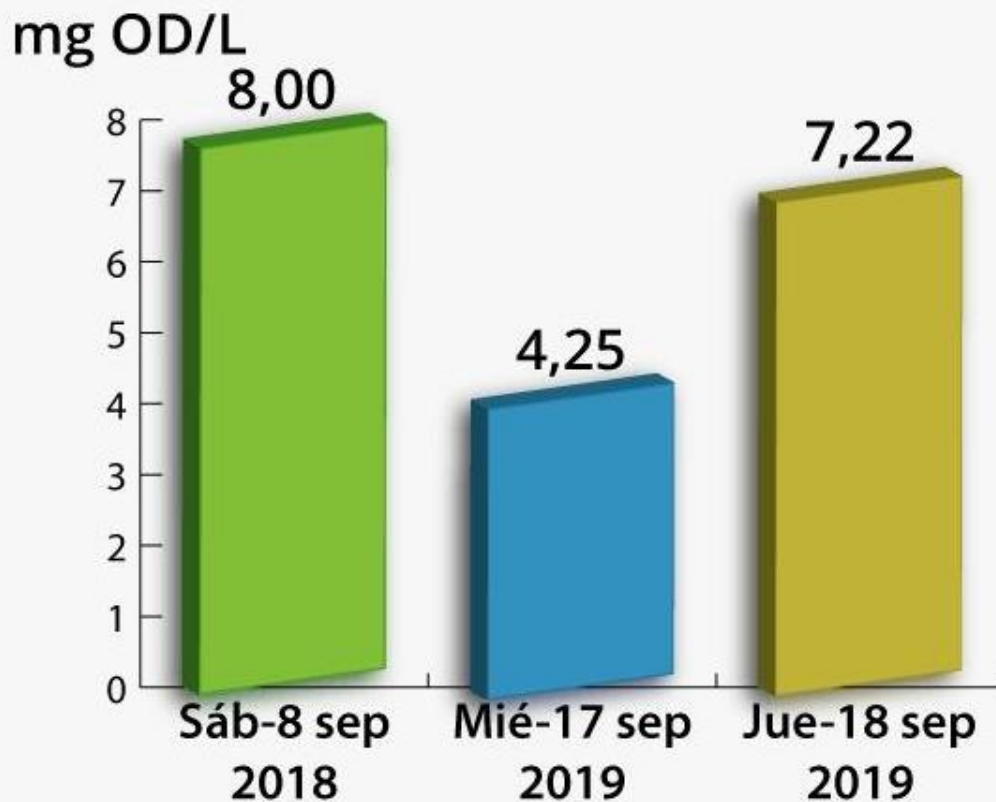

Causas antrópicas que impactan el Río Zulia

Litros/seg.

Oferta Hídrica Río Zulia - 2019

Causas antrópicas que impactan el Río Zulia

TURBIEDAD

Causas antrópicas que impactan el Río Zulia

OXÍGENO DISUELTTO

SÓLIDOS SUSPENDIDOS TOTALES