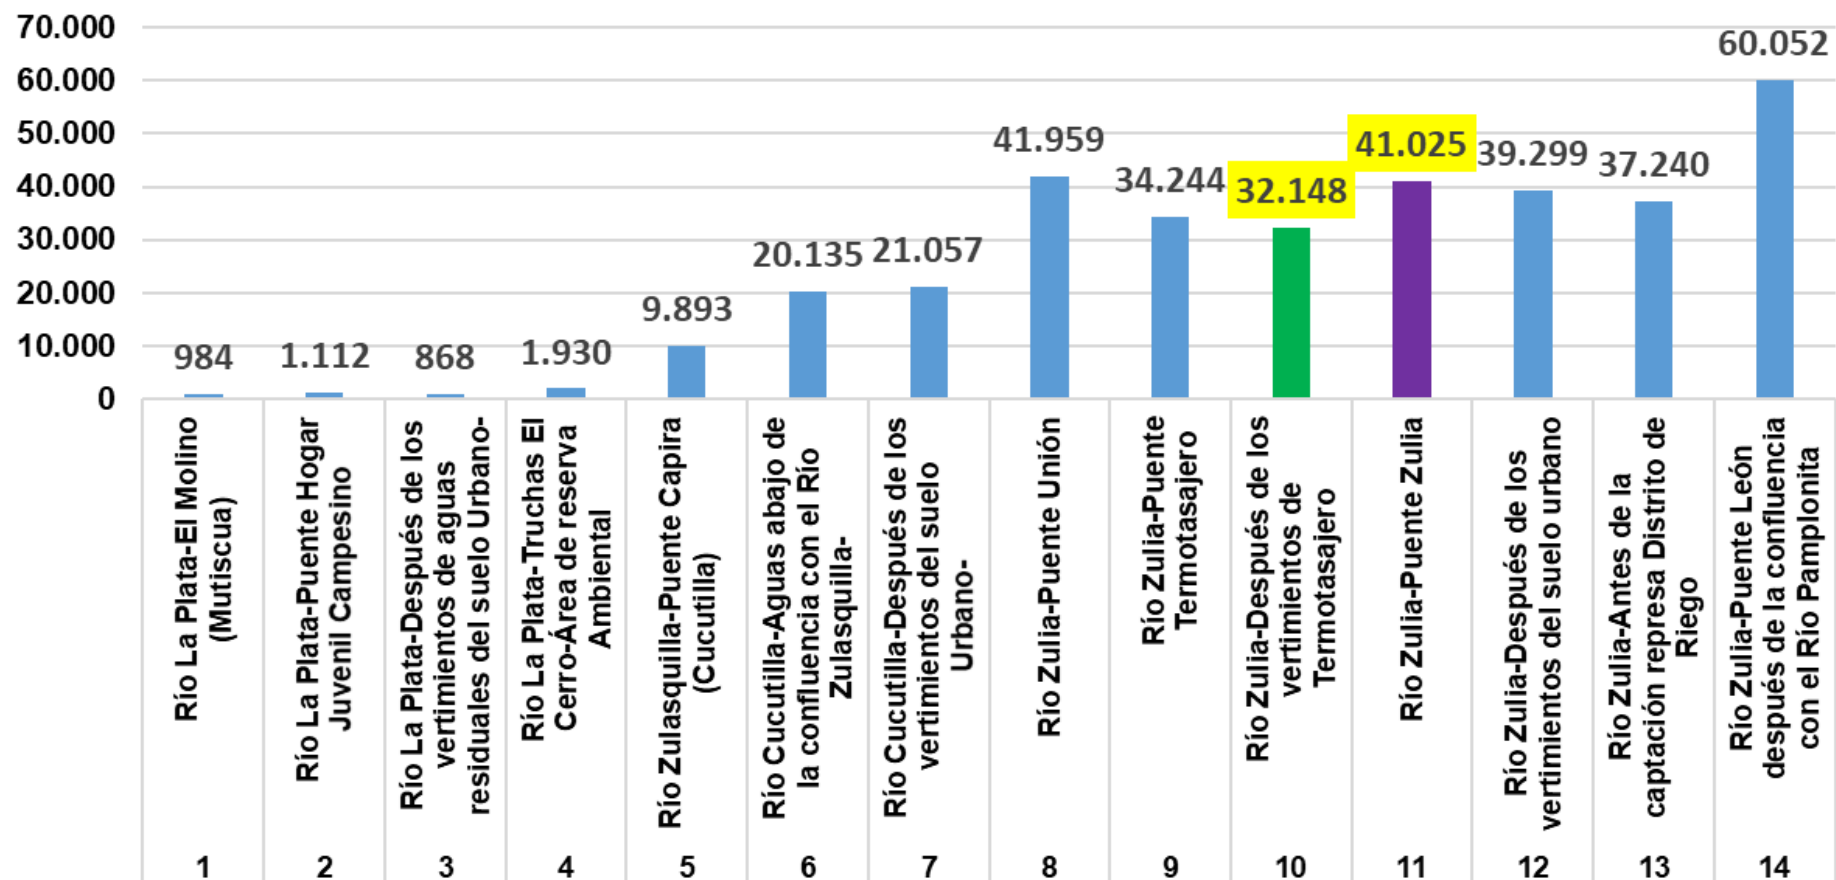

CORPONOR
HACIA UN NORTE AMBIENTALMENTE SOSTENIBLE
¡TODOS POR EL AGUA!

Causas antrópicas que impactan el Río Zulia

CORPONOR
HACIA UN NORTE AMBIENTALMENTE SOSTENIBLE
¡TODOS POR EL AGUA!

Causas antrópicas que impactan el Río Zulia

Causas antrópicas que impactan el Río Zulia

Litros/seg.

Oferta Hídrica Río Zulia - 2019

Causas antrópicas que impactan el Río Zulia

TURBIEDAD

Causas antrópicas que impactan el Río Zulia

OXÍGENO DISUELTTO

SÓLIDOS SUSPENDIDOS TOTALES