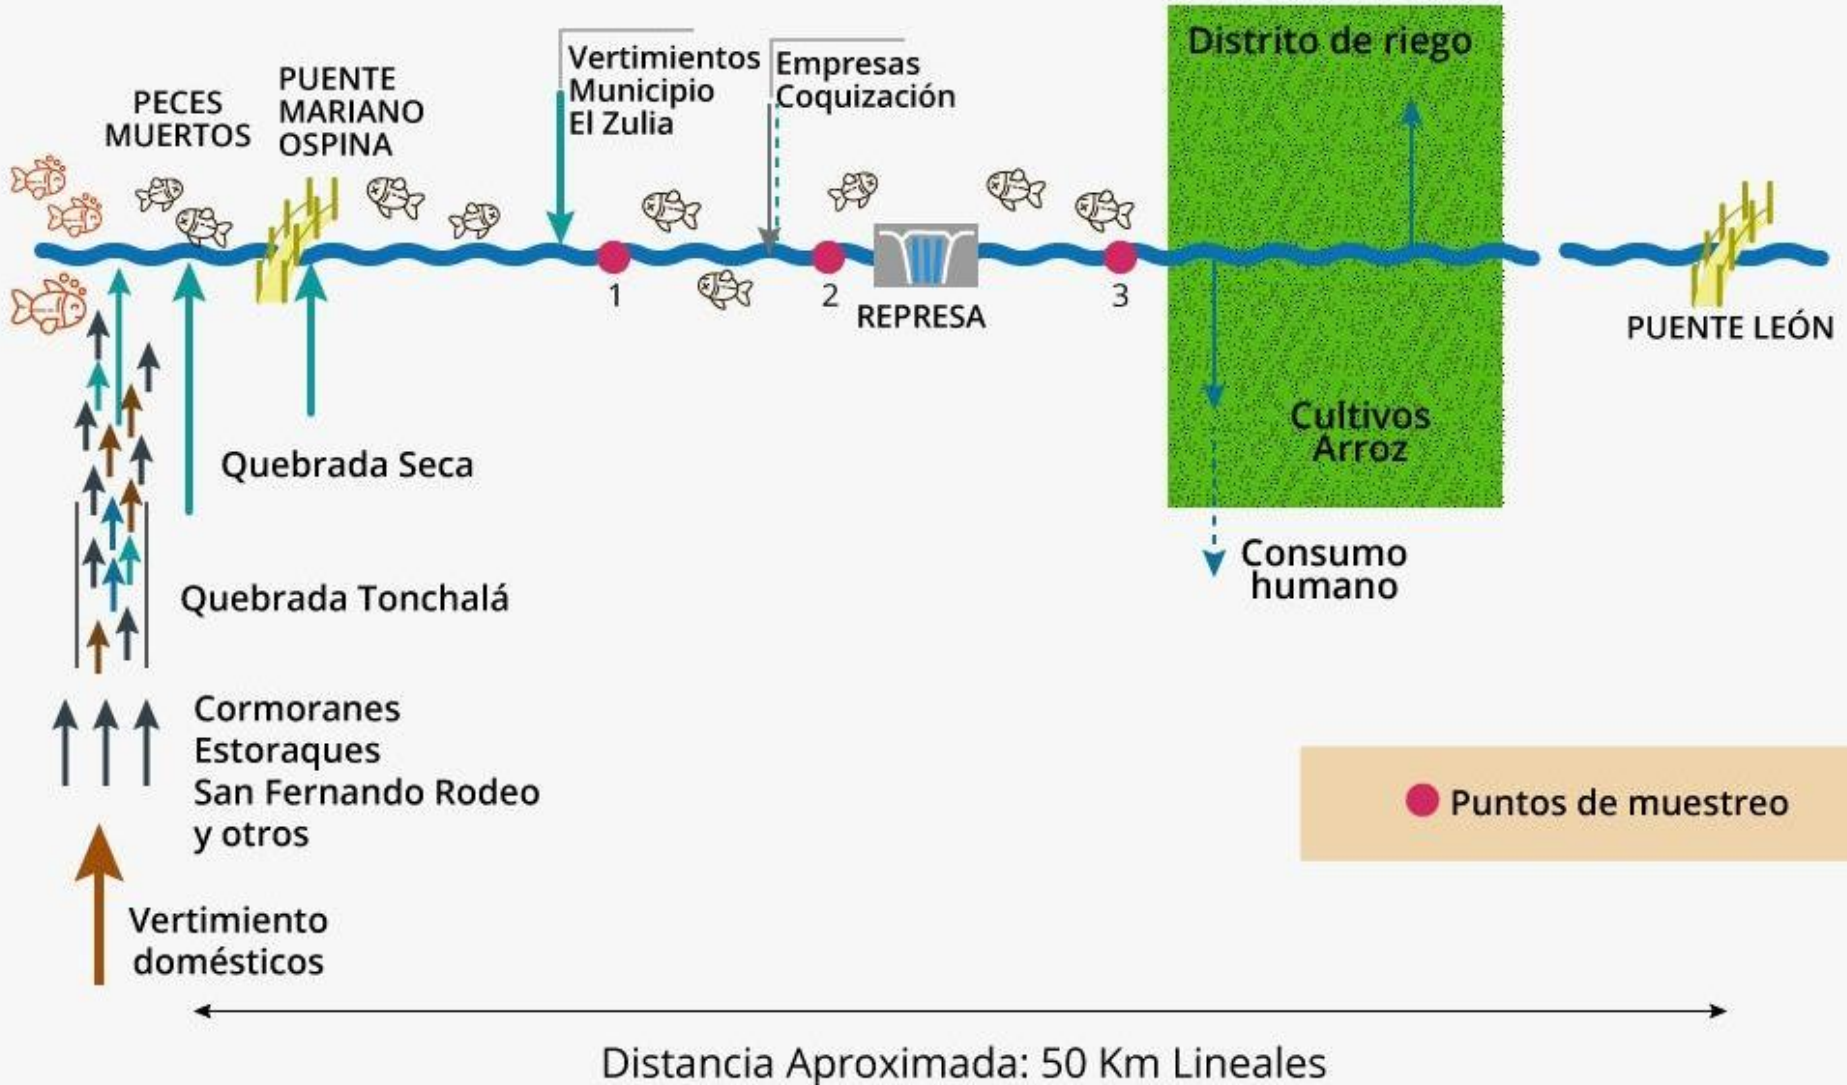

Impacto Ambiental por Vertimientos al Río Zulia

GREGORIO ANGARITA LAMK
Director General

Septiembre 20 de 2019

www.corponor.gov.co

CORPONOR
HACIA UN NORTE AMBIENTALMENTE SOSTENIBLE
¡TODOS POR EL AGUA!

Causas antrópicas que impactan el Río Zulia

CORPONOR
HACIA UN NORTE AMBIENTALMENTE SOSTENIBLE
¡TODOS POR EL AGUA!

Causas antrópicas que impactan el Río Zulia

CORPONOR
HACIA UN NORTE AMBIENTALMENTE SOSTENIBLE
¡TODOS POR EL AGUA!

Causas antrópicas que impactan el Río Zulia

LESIÓN DEL TRACTO
DIGESTIVO

CORPONOR
HACIA UN NORTE AMBIENTALMENTE SOSTENIBLE
¡TODOS POR EL AGUA!

Causas antrópicas que impactan el Río Zulia

NAVÍCULA – ALGAS MICROSCÓPICAS

CORPONOR
HACIA UN NORTE AMBIENTALMENTE SOSTENIBLE
¡TODOS POR EL AGUA!