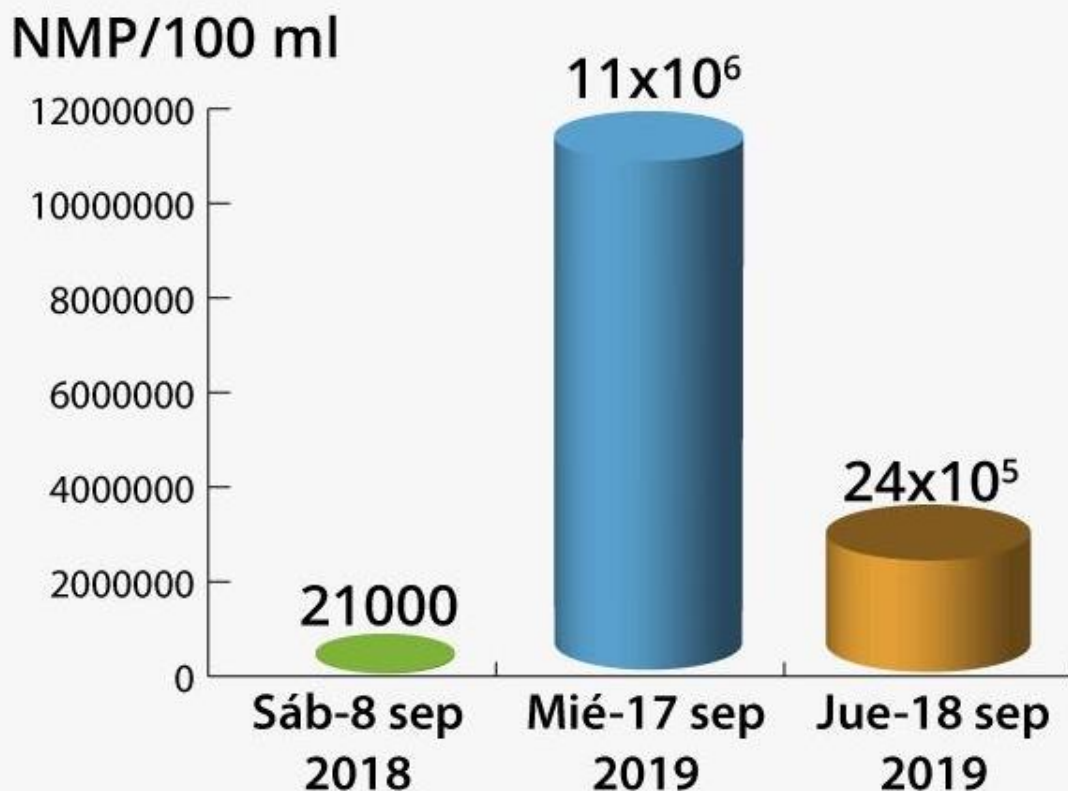

COLIFORMES TOTALES