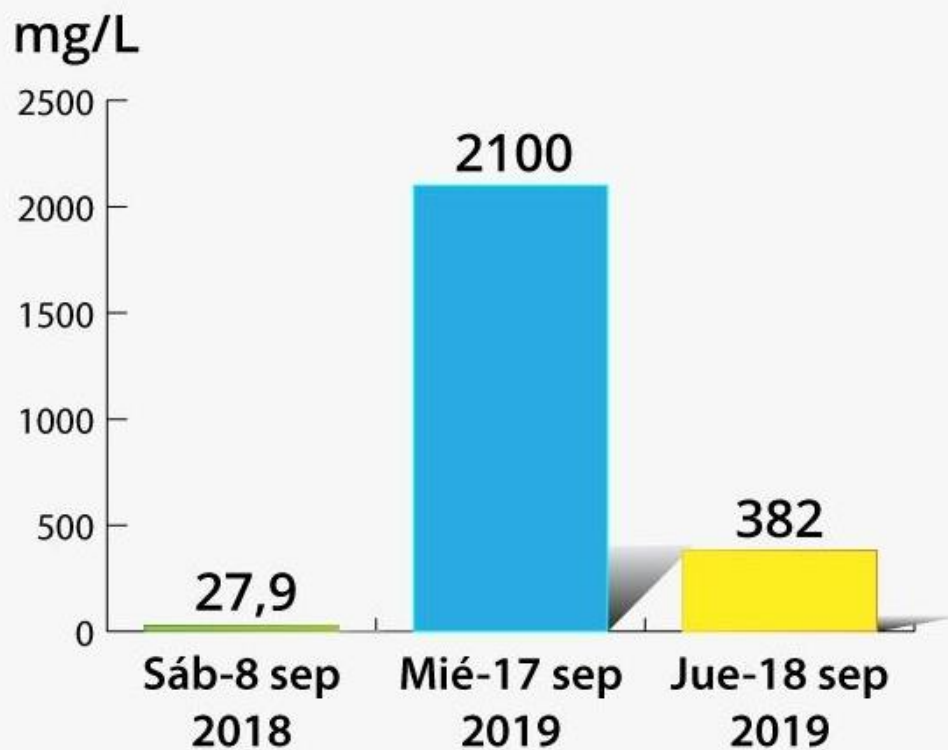

Causas antrópicas que impactan el Río Zulia

Litros/seg.

Oferta Hídrica Río Zulia - 2019

Causas antrópicas que impactan el Río Zulia

TURBIEDAD

Causas antrópicas que impactan el Río Zulia

OXÍGENO DISUELTTO

SÓLIDOS SUSPENDIDOS TOTALES