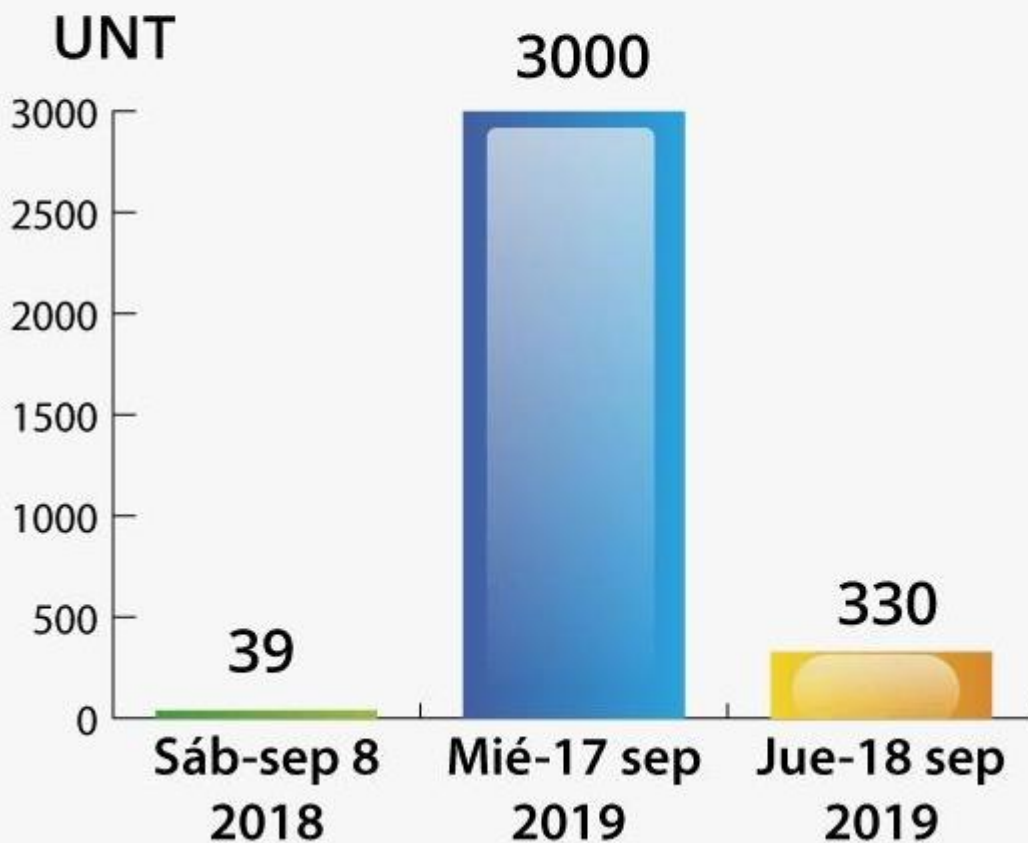

Causas antrópicas que impactan el Río Zulia

Litros/seg.

Oferta Hídrica Río Zulia - 2019

Causas antrópicas que impactan el Río Zulia

TURBIEDAD

Causas antrópicas que impactan el Río Zulia

OXÍGENO DISUELTTO

SÓLIDOS SUSPENDIDOS TOTALES